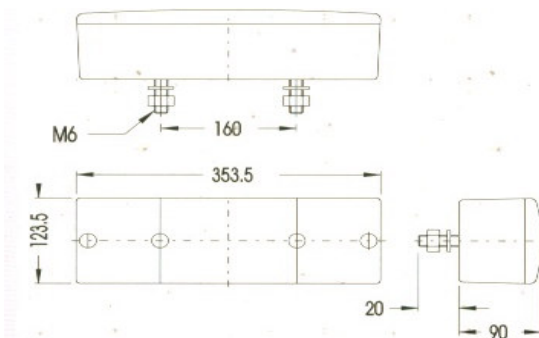

JETESETECAR®
EQUIPAMENTOS AUTO, LDA.

80007031 – Farolim LH C/ Nevoeiro

80007032 – Farolim RH C/ Marcha Atrás

80003001 – Farolim LH C/ Iluminação de
Matricula

80003012 – Farolim RH S/ Iluminação de
Matricula

80003011 – Farolim LH S/ Iluminação de
Matricula

80003002 – Farolim RH C/ Iluminação de
Matricula

81007001 – Vidro de Farolim LH

81007002 – Vidro de Farolim RH

81003000 – Vidro de Farolim