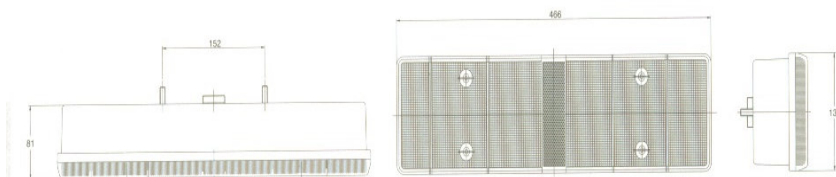

80028261 – Farolim LH C/ Iluminação de Matricula C/ Side Marker – **Conector DAF**

80028262 – Farolim RH S/ Iluminação de Matricula C/ Side Marker – **Conector DAF**

80028271 – Farolim LH S/ Iluminação de Matricula C/ Side Marker – **Conector DAF**

80028272 – Farolim RH C/ Iluminação de Matricula C/ Side Marker – **Conector DAF**

80028201 – Farolim LH C/ Iluminação de Matricula C/ Side Marker – **Conector VOLVO**

80028202 – Farolim RH S/ Iluminação de Matricula C/ Side Marker – **Conector VOLVO**

80028251 – Farolim LH S/ Iluminação de Matricula C/ Side Marker – **Conector VOLVO**

80028252 – Farolim RH C/ Iluminação de Matricula C/ Side Marker – **Conector VOLVO**

81028000 – Vidro de Farolim