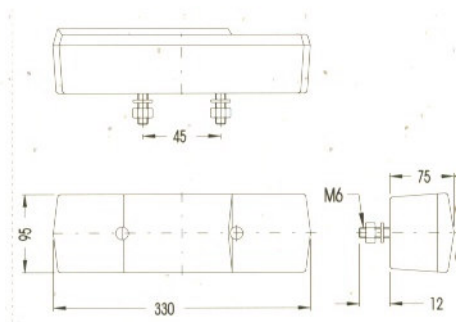

JETESETECAR®
EQUIPAMENTOS AUTO, LDA.

80005031 – Farolim LH C/ Iluminação de Matricula

80005042 – Farolim RH S/ Iluminação de Matricula

80005041 – Farolim LH S/ Iluminação de Matricula

80005032 – Farolim RH C/ Iluminação de Matricula

80004011 – Farolim LH

80004012 – Farolim RH

81005020 – Vidro de Farolim

81004010 – Vidro de Farolim Ambar

81004030 – Vidro de Farolim Vermelho

81004050 – Vidro de Farolim Cristal