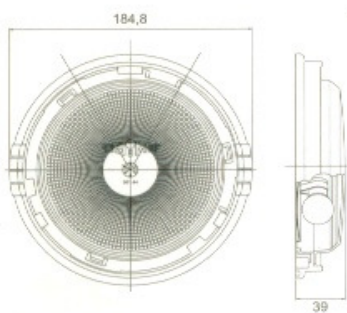

80093053 – Side Marker Lamp LED 12/24V Medio LH

80093054 – Side Marker Lamp LED 12/24V Medio RH

80104000 – Far. Int. Redondo - Plafonier

80104010 – Far. Int. Redondo - Plafonier

81104000 – Vidro de Farolim