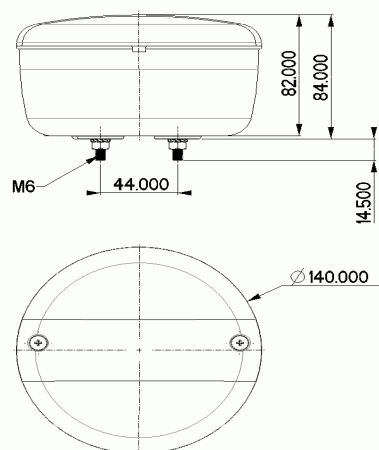

80081010 – Farolim Nevoeiro

80081020 – Farolim Marcha
Atrás

80081030 – Farolim 3 Funções
C/ LED's 18-30V

81081010 – Vidro de Farolim

81081020 – Vidro de Farolim

81081030 – Modulo C/ LED's