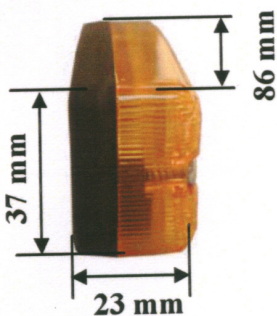

80020060 - SML Âmbar
80020070 - FPL Cristal
80020080 - RPL Vermelho

81020040 - Vidro Ambar
81020050 - Vidro Cristal
81020060 - Vidro Vermelho