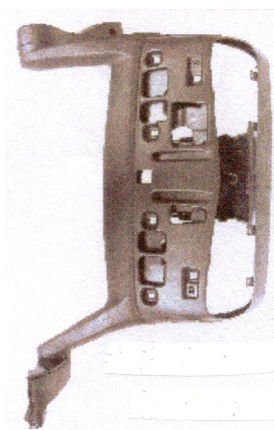

- 84049000 - Espelho Esq. Completo eléctrico-termico
- 84049010 - Espelho Dir. Completo eléctrico-termico
- 84049020 - Carcaça de Espelho Esq. eléctrica-termica
- 84049030 - Carcaça de Espelho Dir. eléctrica-termica
- 84049040 - Tampa de Carcaça Principal
- 84049050 - Vidro de Espelho r.1800mm
- 84049060 - Vidro de Espelho r.1800mm 24v 40W
- 84049070 - Carcaça Esq. Auxiliar
- 84049080 - Carcaça Dir. Auxiliar
- 84049090 - Tampa de Carcaça Auxiliar
- 84049100 - Vidro de Espelho r.300mm
- 84049110 - Vidro de Espelho r.300mm 24v 40W