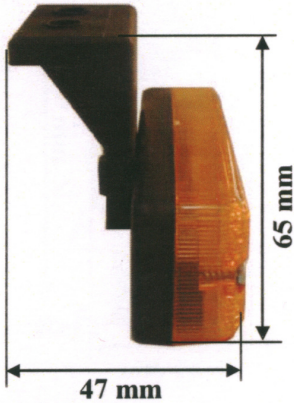

80020090 - SML Âmbar
80020100 - FPL Cristal
80020110 - RPL Vermelho

81020040 - Vidro Ambar
81020050 - Vidro Cristal
81020060 - Vidro Vermelho