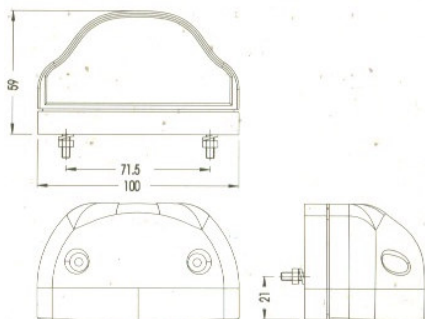

80045010 – Farolim Iluminação de Matricula Preto C/ Parafusos C/ Passafios

80045130 – Farolim Iluminação de Matricula C/ Paraf. C/ Pasf. - Vermelho

80045040 – Farolim Iluminação de Matricula Preto S/ Parafusos C/ Rosca

80045140 – Farlom Iluminação de Matricula C/ Rosca S/ Pasf. - Vermelho

80045050 – Farolim Iluminação de Matricula Preto S/ Parafusos C/ Passafios

80045150 – Farolim Iluminação de Matricula S/ Paraf. S/ Pasf. - Vermelho

80045090 – Farolim Iluminação de Matricula Preto C/ Parafusos C/ Rosca

80045160 – Farolim Iluminação de Matricula C/ Paraf. C/ Rosca - Vermelho

81045000 – Vidro de Farolim Preto

81045020 – Vidro de Farolim Vermelho