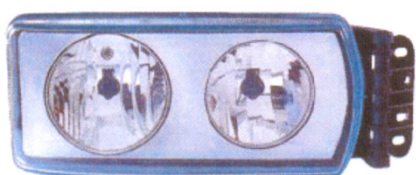

IVECO STRALIS – EUROCARGO (2003-) ÓPTICA PRINCIPAL

90009061 – Óptica Principal C/ Controlo Manual LH [OEM 504 020 189](#)

90009062 – Óptica Principal C/ Controlo Manual RH [OEM 504 020 193](#)

90009063 – Óptica Principal C/ Controlo Electrico – LH

90009064 – Óptica Principal C/ Controlo Electrico – RH

IVECO STRALIS (2007-) ÓPTICA NEVOEIRO