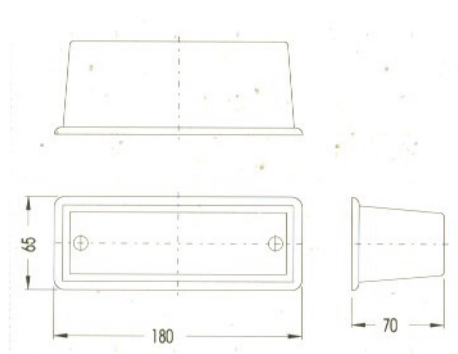

80023000 – Farolim Pisca Ambar

81022000 – Vidro de Farolim