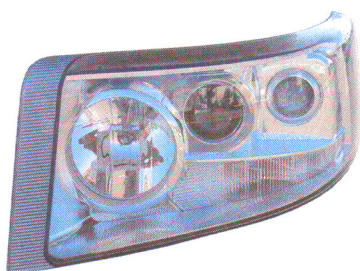

ÓPTICA PRINCIPAL RENAULT PREMIUM (2006-)

90009081 – LH com Regulação Manual

90009082 – RH com Regulação Manual