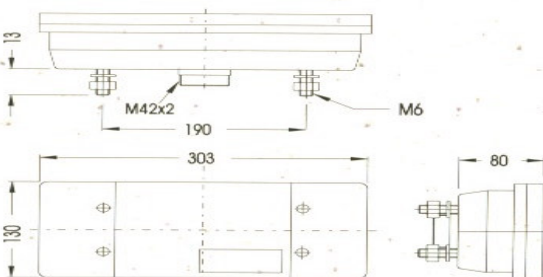

81008091 – Vidro LH C/ Marcha Atrás

81008092 – Vidro RH C/ Nevoeiro

Conector (2)

Conector (3)

JETESETE CAR[®]
EQUIPAMENTOS AUTO, LDA.

Referencia	Qty	Esquerdo	Direito	Ilum. Matricula	Referencia O.E
80008151	1	*			IVECO 69500026
80008152	1		*		IVECO 69500032
81008010 Vidros	5	*	*		42555131 42555132