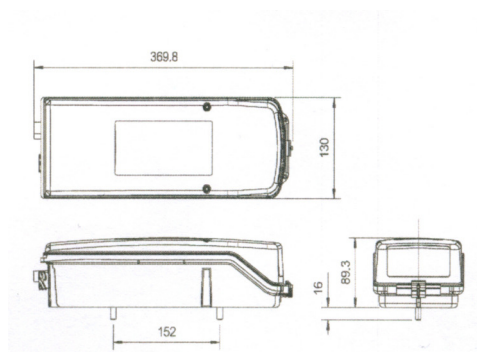

80050010 – Farolim LH C/ Iluminação de Matricula

80050020 – Farolim RH S/ Ilumi. Matricula C/ Alarme

81050000 – Vidro Farolim LH/RH