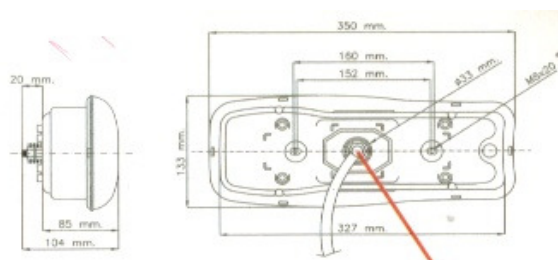

- 80063141 – Farolim LH C/ Ilum. Matr. C/ Nev., C/ MT., C/ Refle. C/ Conector - Parf. 152mm
- 80063062 – Farolim RH S/ Ilum. Matr. C/ Nev., C/ MT., C/ Refle. C/ Conector – Parf. 152mm
- 80063061 – Farolim LH S/ Ilum. Matr. C/ Nev., C/ MT., C/ Refle. C/ Conector – Parf. 152mm
- 80063142 – Farolim RH C/ Ilum. Matr. C/ Nev., C/ MT., C/ Refle. C/ Conector – Parf. 152mm

- 80063151 – Farolim LH C/ Ilum. Matr. C/ Nev., C/ MT., C/ Refle. C/ Conector - Parf. 160mm
- 80063072 – Farolim RH S/ Ilum. Matr. C/ Nev., C/ MT., C/ Refle. C/ Conector - Parf. 160mm
- 80063071 – Farolim LH S/ Ilum. Matr. C/ Nev., C/ MT., C/ Refle. C/ Conector - Parf. 160mm
- 80063152 – Farolim RH C/ Ilum. Matr. C/ Nev., C/ MT., C/ Refle. C/ Conector - Parf. 160mm

81063010 – Vidro Farolim C/ nev., C/ MT., C/ Reflector