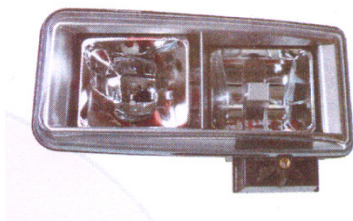

ÓPTICAS NEVOEIROIVECO EUROCARGO (1991-2003)

90009025 – Óptica Nevoeiro – LH

90009026 – Óptica Nevoeiro – RH