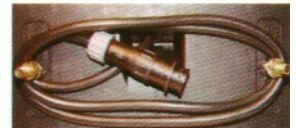

- 81030011 – Vidro de Farolim LH
- 81030012 – Vidro de Farolim RH

JETESETE CAR[®]
EQUIPAMENTOS AUTO, LDA.

MERCEDES-BENZ SK

Cabo de 1,20m c/ Conector

80042021 – Farolim C/ Iluminação de Matricula S/ Side Marker LH – C/ Cabo 1,20M
80042022 – Farolim S/ Iluminação de Matricula S/ Side Marker RH – C/ Cabo 1,20M
80042023 – Farolim S/ Iluminação de Matricula S/ Side Marker LH – C/ Cabo 1,20M
80042024 – Farolim C/ Iluminação de Matricula S/ Side Marker RH – C/ Cabo 1,20M