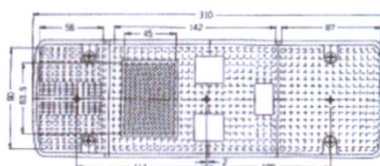

JETESETECAR®
EQUIPAMENTOS AUTO, LDA.

4F. Rear Lamp

Produto Original

Conectores

Referências

Descrição	Conector	Refª. LH	Refª. RH
Farolim Trs. 4 Funções BU 30	BU30	80054011	80054012
Farolim Trs. 4 Funções BU140/LY211	BU140/LY211	80054021	80054022
Farolim Trs. 4 Funções LN	LN	80054031	80054032
Farolim Trs. 4 Funções LY	LY	80054041	80054042
Tampa Farolim Traseiro 4 Funções BU/LN/LY		80054043	
Vidro Farolim Traseiro. 4 Funções BU/LN/LY		81054000