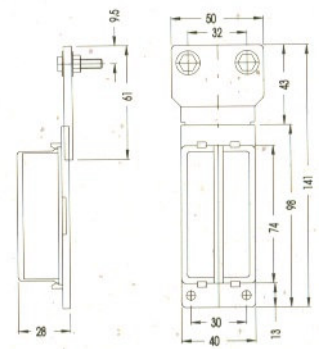

81016000 – Vidro de Farolim

JETESETECAR[®]
EQUIPAMENTOS AUTO, LDA.

80019000 – Farolim Cristal

80012000 – Farolim Iluminação
Chapa de Matricula

80024020 – Farolim Lateral
Verm./Cristal

80024040 – Farolim Lateral
Ambar