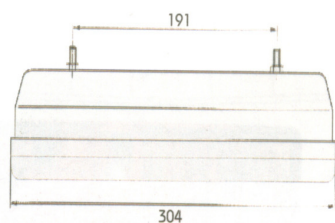

81008091 – Vidro LH C/ Marcha Atrás

81008092 – Vidro RH C/ Nevoeiro

Conector (2)

Conector (3)

JETESETE CAR[®]
EQUIPAMENTOS AUTO, LDA.

Referencia	Qty	Esquerdo	Direito	Ilum. Matricula	Referencia O.E
80008151	1	*			IVECO 69500026
80008152	1		*		IVECO 69500032
81008010 Vidros	5	*	*		42555131 42555132