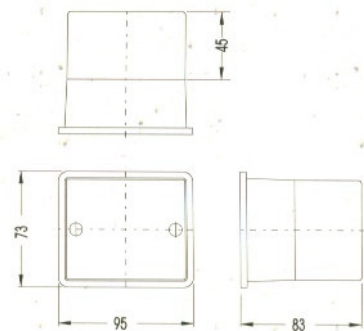

81023000 – Vidro de Farolim