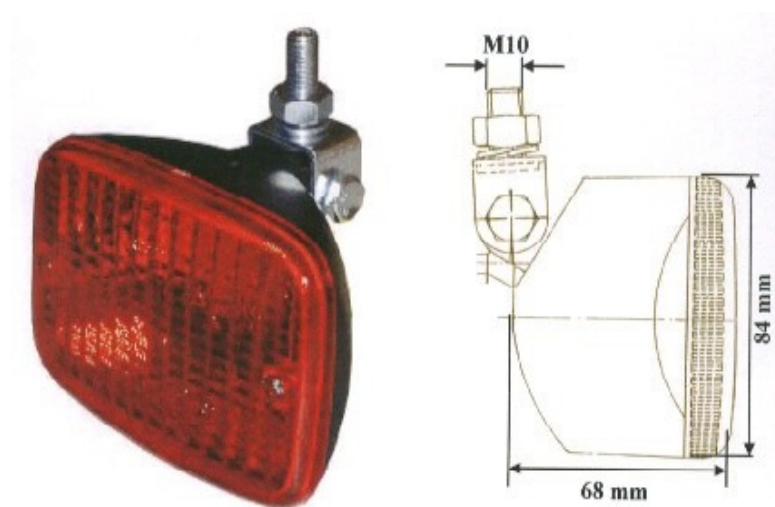

80009020 – Farolim Nevoeiro

81009020 – Vidro de Farolim