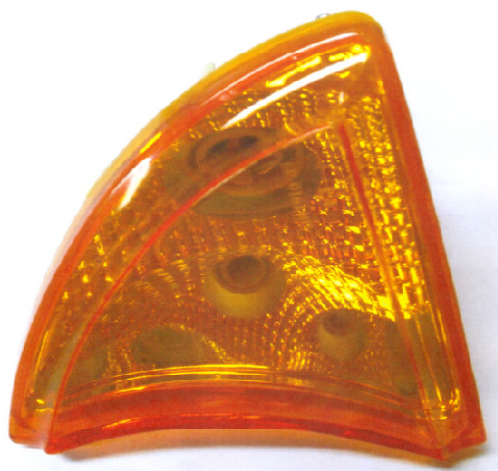

80069040 – Farolim Pisca Iveco Stralis RH

80069041 – Farolim Pisca Iveco Stralis LH