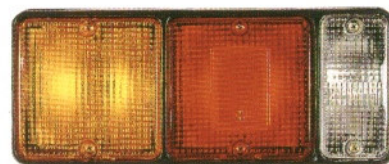

JETESETECAR[®]
EQUIPAMENTOS AUTO, LDA.

80005031 – Farolim LH C/ Iluminação de Matricula

80005042 – Farolim RH S/ Iluminação de Matricula

80005041 – Farolim LH S/ Iluminação de Matricula

80005032 – Farolim RH C/ Iluminação de Matricula