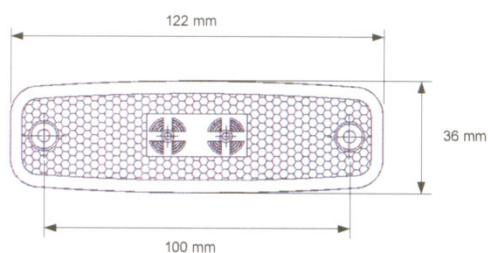

Plug

REF^a	DESCRIÇÃO/DESCRIPTION	LEDS	PLUG	CABLE L (MT)
80053180	Side Marker	12/24V	AMP	----
80053190	Side Marker	12/24V	Flat Cable	0,50
80053200	Front Marker	12/24V	AMP	----
80053210	Front Marker	12/24V	Flat Cable	0,50
80053220	End Marker	12/24V	AMP	----
80053230	End Marker	12/24V	Flat Cable	0,50