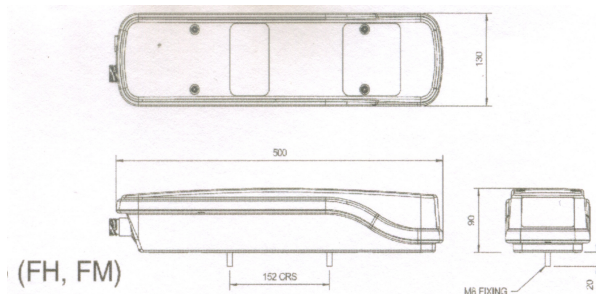

- 80049501 – Farolim LH C/ Iluminação de matricula – Conector Volvo
- 80049502 – Farolim RH S/ Iluminação de Matricula C/ Alarme – Conector Volvo
- 80049503 – Farolim LH S/ Iluminação de Matricula (UK) – Conector Volvo
- 80049504 – Farolim RH S/ Iluminação de Matricula – Conector Volvo
- 80049506 – Farolim RH C/ Iluminação de Matricula (UK) – Conector Volvo

- 81049000 – Vidro Farolim LH/RH