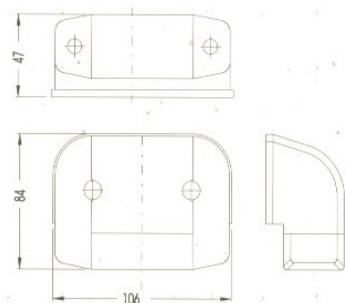

80020000 – Farolim Ambar

80020030 – Farolim Ambar

80047000 – Farolim Minipoint

80020010 – Farolim Vermelho

80020040 – Farolim Vermelho

80020020 – Farolim Cristal

80020050 – Farolim Cristal

81020000 – Vidro de Farolim Ambar

81020010 – Vidro de Farolim Vermelho

81020020 – Vidro de Farolim Cristal