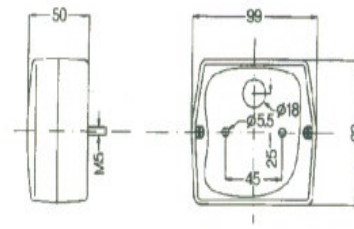

80020000 – Farolim Ambar

80020030 – Farolim Ambar

80047000 – Farolim Minipoint

80020010 – Farolim Vermelho

80020040 – Farolim Vermelho

80020020 – Farolim Cristal

80020050 – Farolim Cristal

81020000 – Vidro de Farolim Ambar

81020010 – Vidro de Farolim Vermelho

81020020 – Vidro de Farolim Cristal