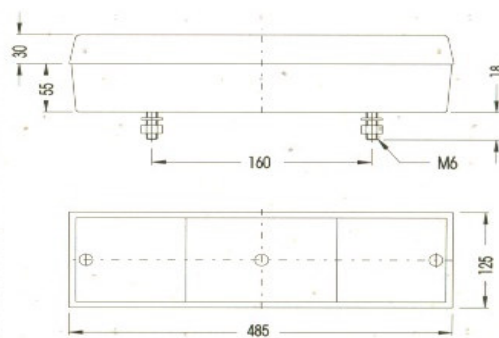

JETESETECAR®
EQUIPAMENTOS AUTO, LDA.

80007031 – Farolim LH C/ Nevoeiro

80007032 – Farolim RH C/ Marcha Atrás

80003001 – Farolim LH C/ Iluminação de
Matricula

80003012 – Farolim RH S/ Iluminação de
Matricula

80003011 – Farolim LH S/ Iluminação de
Matricula

80003002 – Farolim RH C/ Iluminação de
Matricula

81007001 – Vidro de Farolim LH

81007002 – Vidro de Farolim RH

81003000 – Vidro de Farolim