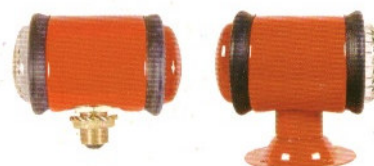

JETESETECAR®
EQUIPAMENTOS AUTO, LDA.

80026070 – Corpo Borracha, Vermelho/Cristal
Verm./Cristal
2 Polos

80026080 – Corpo Borracha, Vermelho/Cristal
Verm./Cristal
1 Polo

80026030 – Corpo Vermelho C/ Base –
1 Polo

80026040 – Corpo Vermelho C/ Base –
2 Polos

80026050 – Corpo Vermelho C/ Fêmea
Verm./Cristal – 1 Polo

80026060 – Corpo Vermelho C/ Fêmea
Verm./Cristal – 2 Polos

81026040 – Vidro de Farolim Vermelho

81026050 – Vidro de Farolim Cristal