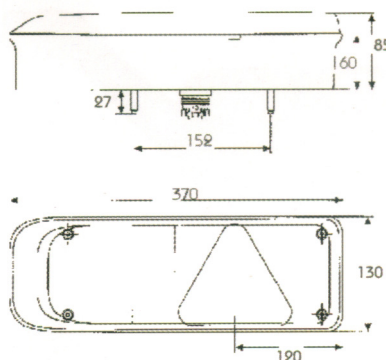

80093011 – Farolim LH C/ Refl. Triangular
80093012 – Farolim RH C/ Refl. Triangular

80093021 – Farolim LH C/ refl. Triangular
80093022 – Farolim RH C/ refl. Triangular

81093011 – Vidro Farolim LH
81093012 – Vidro Farolim RH