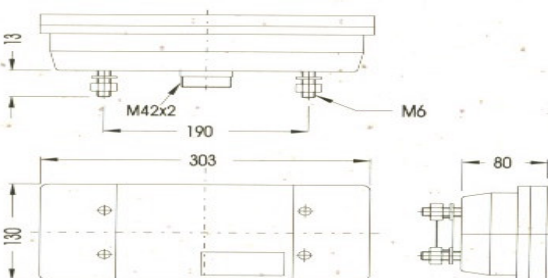

81008091 – Vidro LH C/ Marcha Atrás

81008002 – Vidro RH C/ Marcha Atrás

81008092 – Vidro RH C/ Nevoeiro

Conector (1)

Conexão
Universal

JETESETECAR[®]
EQUIPAMENTOS AUTO, LDA.

80008111 – Farolim LH C/ Nevoeiro e Conector (2)