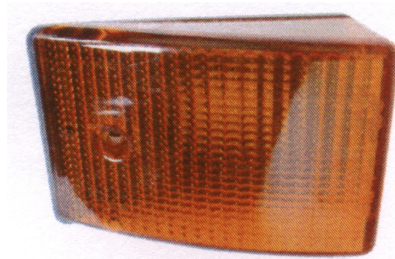

80069010 - Farolim Pisca Lateral LH Mercedes Actros
80069020 - Farolim Pisca Lateral RH Mercedes Actros