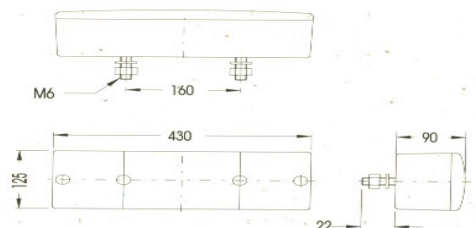

80002021 – Farolim LH C/ Iluminação de Matricula e Cabo de 300mm

80009000 – Farolim Marcha Atrás

80002112 – Farolim RH S/ Iluminação de Matricula e Cabo de 300mm

80002031 – Farolim LH S/ Iluminação de Matricula e Cabo de 300mm

81009000 – Vidro de Farolim

80002022 – Farolim RH C/ Iluminação de Matricula e Cabo de 300mm

80002071 – Farolim LH C/ Iluminação de Matricula C/ Conector Volvo

80002062 – Farolim RH S/ Iluminação de Matricula C/ Conector Volvo

80002061 – Farolim LH S/ Iluminação de Matricula C/ Conector Volvo

80002072 – Farolim RH C/ Iluminação de Matricula C/ Conector Volvo

81002000 – Vidro de Farolim