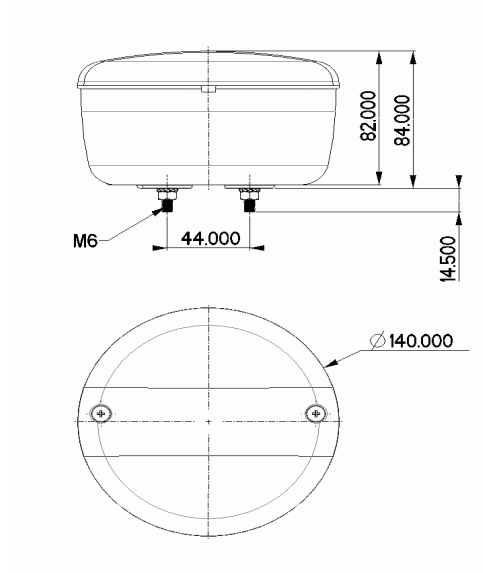

JETESETECAR®
EQUIPAMENTOS AUTO, LDA.

Conexão Universal

Conexão Universal

Conexão Universal

80081040 – Farolim Nevoeiro
Com LED'S 18-30V

80081400 – Farolim 3 Funções
Com LED'S 18-30V

80081050 – Farolim Marcha Atrás
Com LED'S 18-30V

81081040 – Modulo C/ LED's

81081400 – Modulo C/ LED's

81081050 – Modulo C/ LED's