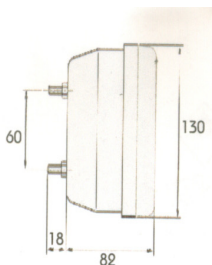

81008091 – Vidro LH C/ Marcha Atrás

81008092 – Vidro RH C/ Nevoeiro

Conector (2)

Conector (3)

JETESETE CAR[®]
EQUIPAMENTOS AUTO, LDA.

Referencia	Qty	Esquerdo	Direito	Ilum. Matricula	Referencia O.E
80008151	1	*			IVECO 69500026
80008152	1		*		IVECO 69500032
81008010 Vidros	5	*	*		42555131 42555132