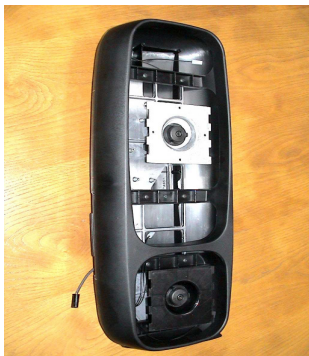

84043121 – Carçaça Pequena S/ Desemb. LH – Volvo FH

84043131 – Carçaça Pequena C/ Desemb. LH – Volvo FH

84043122 – Carçaça Grande S/ Desemb. RH – Volvo FH

84043132 – Carçaça Grande C/ Desemb. RH – Volvo FH