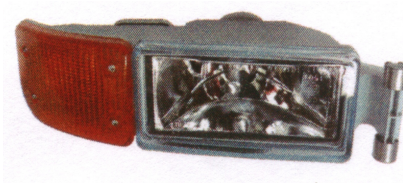

90002001 - Optica Nev.+ Pisca MAN LH (2000-2004)
90002002 - Optica Nev.+Pisca MAN RH (2000-2004)