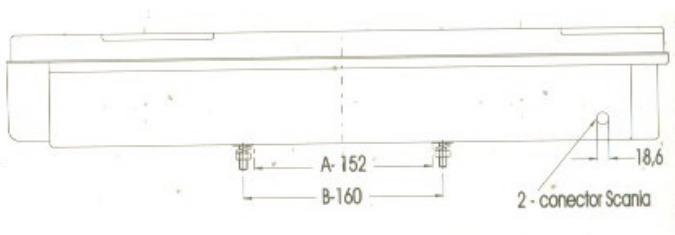

80048081 – Farolim LH C/ Iluminação de Matricula C/ Furo Scania – Parafuso 152mm
80048102 – Farolim RH S/ Iluminação de Matricula C/ Furo Scania – Parafuso 152mm
80048101 – Farolim LH S/ Iluminação de Matricula C/ Furo Scania – Parafuso 152mm
80048082 – Farolim RH C/ Iluminação de Matricula C/ Furo Scania – Parafuso 152mm

80048091 – Farolim LH C/ Iluminação de Matricula C/ Furo Scania – Parafuso 160mm
80048112 – Farolim RH S/ Iluminação de Matricula C/ Furo Scania – Parafuso 160mm
80048111 – Farolim LH S/ Iluminação de Matricula C/ Furo Scania – Parafuso 160mm
80048092 – Farolim RH C/ Iluminação de Matricula C/ Furo Scania – Parafuso 160mm

81048000 – Vidro de Farolim