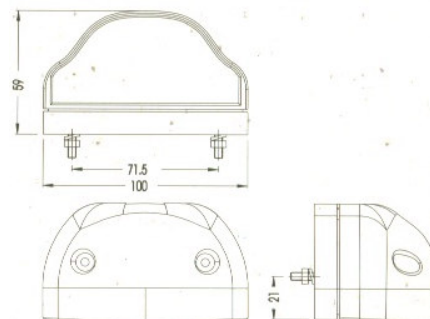

80045010 – Farolim Iluminação de Matricula Preto C/ Parafusos C/ Passafios

80045130 – Farolim Iluminação de Matricula C/ Paraf. C/ Pasf. - Vermelho

80045040 – Farolim Iluminação de Matricula Preto S/ Parafusos C/ Rosca

80045140 – Farlom Iluminação de Matricula C/ Rosca S/ Pasf. - Vermelho

80045050 – Farolim Iluminação de Matricula Preto S/ Parafusos C/ Passafios

80045150 – Farolim Iluminação de Matricula S/ Paraf. S/ Pasf. - Vermelho

80045090 – Farolim Iluminação de Matricula Preto C/ Parafusos C/ Rosca

80045160 – Farolim Iluminação de Matricula C/ Paraf. C/ Rosca - Vermelho

81045000 – Vidro de Farolim Preto

81045020 – Vidro de Farolim Vermelho