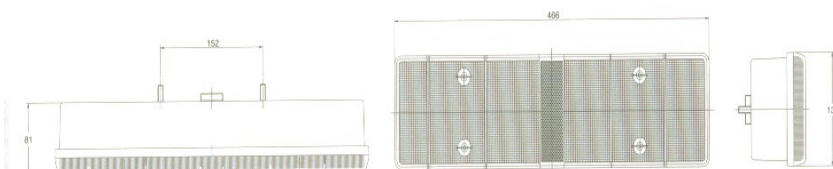

81028000 – Vidro de Farolim

Conector **MAN**

Conector **RENAULT / MAN TG-A / DAF**

Conector **Iveco**

JETESETECAR[®]
EQUIPAMENTOS AUTO, LDA.

Conexão **Universal**

- 80028211 – Farolim LH C/ Iluminação de Matricula C/ Side Marker – Reflector Triangular
- 80028212 – Farolim RH S/ Iluminação de Matricula C/ Side Marker – Reflector Triangular
- 80028221 – Farolim LH S/ Iluminação de Matricula C/ Side Marker – Reflector Triangular
- 80025222 – Farolim RH C/ Iluminação de Matricula C/ Side Marker – Reflector Triangular