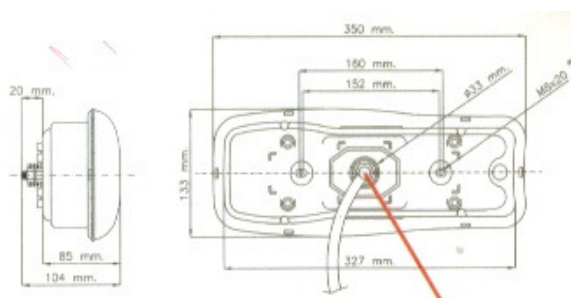

1. 80063121 – Farolim LH C/ Ilum. Matr., C/ Nev., C/ MT., C/ Refle. C/ Passafios – Parf. 152mm
   80063040 – Farolim LH/RH S/ Ilum. Matr., C/ Nev., C/ MT., C/ Refle. C/ Passafios – Parf. 152mm
   80063122 – Farolim RH C/ Ilum. Matr., C/ Nev., C/ MT., C/ Refle. C/ Passafios – Parf. 152mm
   80063131 – Farolim LH C/ Ilum. Matr., C/ Nev., C/ MT., C/ Refle. C/ Passafios – Parf. 152mm
   80063050 – Farolim LH/RH S/ Ilum. Matr., C/ Nev., C/ MT., C/ Refle. C/ Passafios – Parf. 152mm
   80063132 – Farolim RH C/ Ilum. Matr., C/ Nev., C/ MT., C/ Refle. C/ Passafios – Parf. 152mm

81063010 – Vidro Farolim C/ Nev., C/MT., C/ Reflector