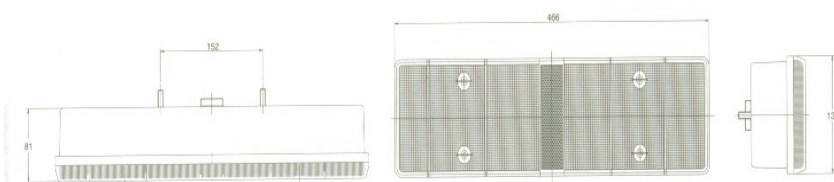

- 80028011 – Farolim LH C/ Iluminação de Matricula S/ Side Marker – Universal
- 80028002 – Farolim RH S/ Iluminação de Matricula S/ Side Marker – Universal
- 80028001 – Farolim LH S/ Iluminação de Matricula S/ Side Marker – Universal
- 80028012 – Farolim RH C/ Iluminação de Matricula S/ Side Marker – Universal

- 80028031 – Farolim LH C/ Iluminação de Matricula C/ Side Marker – Universal
- 80028022 – Farolim RH S/ Iluminação de Matricula C/ Side Marker – Universal
- 80028021 – Farolim LH S/ Iluminação de Matricula C/ Side Marker – Universal
- 80028032 – Farolim RH C/ Iluminação de Matricula C/ Side Marker – Universal

81028000 – Vidro de Farolim