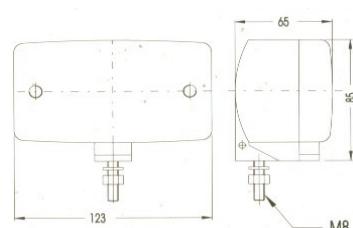

80002021 – Farolim LH C/ Iluminação de Matricula e Cabo de 300mm

80009000 – Farolim Marcha Atrás

80002112 – Farolim RH S/ Iluminação de Matricula e Cabo de 300mm

80002031 – Farolim LH S/ Iluminação de Matricula e Cabo de 300mm

81009000 – Vidro de Farolim

80002022 – Farolim RH C/ Iluminação de Matricula e Cabo de 300mm

80002071 – Farolim LH C/ Iluminação de Matricula C/ Conector Volvo

80002062 – Farolim RH S/ Iluminação de Matricula C/ Conector Volvo

80002061 – Farolim LH S/ Iluminação de Matricula C/ Conector Volvo

80002072 – Farolim RH C/ Iluminação de Matricula C/ Conector Volvo

81002000 – Vidro de Farolim