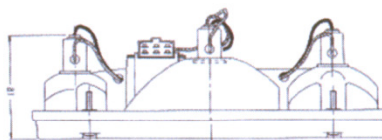

JETESETECAR®
EQUIPAMENTOS AUTO, LDA.

4F. Rear Lamp

Produto Original

Conectores

Referências

Descrição	Conector	Refª. LH	Refª. RH
Farolim Trs. 4 Funções BU 30	BU30	80054011	80054012
Farolim Trs. 4 Funções BU140/LY211	BU140/LY211	80054021	80054022
Farolim Trs. 4 Funções LN	LN	80054031	80054032
Farolim Trs. 4 Funções LY	LY	80054041	80054042
Tampa Farolim Traseiro 4 Funções BU/LN/LY		80054043	
Vidro Farolim Traseiro. 4 Funções BU/LN/LY		81054000