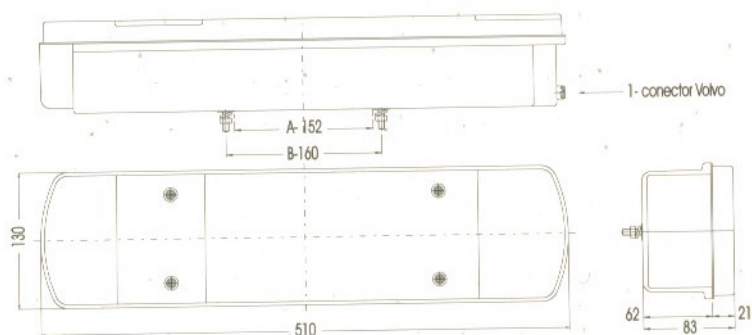

- 80048001 – Farolim LH C/ Iluminação de Matricula C/ Conector Volvo – Parafuso 152mm
- 80048022 – Farolim RH S/ Iluminação de Matricula C/ Conector Volvo – Parafuso 152mm
- 80048021 – Farolim LH S/ Iluminação de Matricula C/ Conector Volvo – Parafuso 152mm
- 80048002 – Farolim RH C/ Iluminação de Matricula C/ Conector Volvo – Parafuso 152mm

- 80048011 – Farolim LH C/ Iluminação de Matricula C/ Conector Volvo – Parafuso 160mm
- 80048032 – Farolim RH S/ Iluminação de Matricula C/ Conector Volvo – Parafuso 160mm
- 80048031 – Farolim LH S/ Iluminação de Matricula C/ Conector Volvo – Parafuso 160mm
- 80048012 – Farolim RH C/ Iluminação de Matricula C/ Conector Volvo – Parafuso 160mm

81048000 – Vidro de Farolim