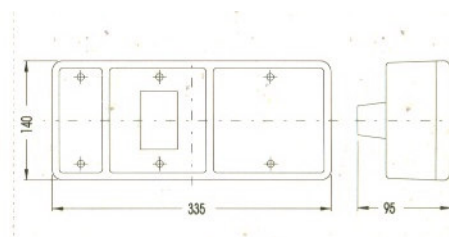

JETESETECAR®
EQUIPAMENTOS AUTO, LDA.

80005031 – Farolim LH C/ Iluminação de Matricula

80005042 – Farolim RH S/ Iluminação de Matricula

80005041 – Farolim LH S/ Iluminação de Matricula

80005032 – Farolim RH C/ Iluminação de Matricula

80004011 – Farolim LH

80004012 – Farolim RH

81005020 – Vidro de Farolim

81004010 – Vidro de Farolim Ambar

81004030 – Vidro de Farolim Vermelho

81004050 – Vidro de Farolim Cristal