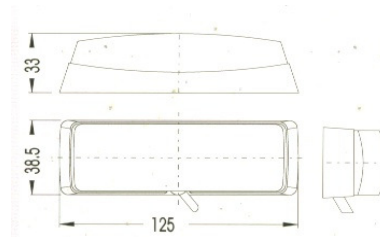

JETESETECAR®

EQUIPAMENTOS AUTO, LDA.

80016000 – Farolim

80018000 – Plafonier Preto

80018010 – Plafonier Cinza

81016000 – Vidro de Farolim