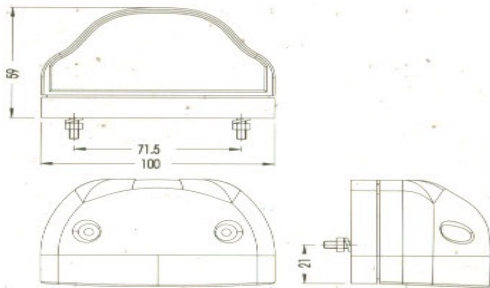

Conector 2 Pinos

80045170 – Farolim Iluminação Matricula
C/ Conector

81045000 – Vidro Farolim

JETESETECAR®

EQUIPAMENTOS AUTO, LDA.

- 80048001 – Farolim LH C/ Iluminação de Matricula C/ Conector Volvo – Parafuso 152mm
- 80048022 – Farolim RH S/ Iluminação de Matricula C/ Conector Volvo – Parafuso 152mm
- 80048021 – Farolim LH S/ Iluminação de Matricula C/ Conector Volvo – Parafuso 152mm
- 80048002 – Farolim RH C/ Iluminação de Matricula C/ Conector Volvo – Parafuso 152mm