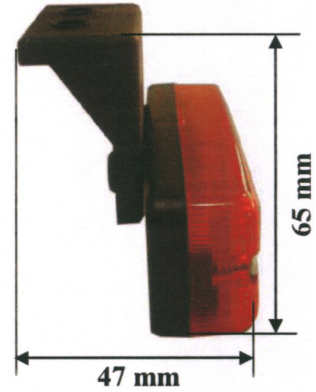

80020090 - SML Âmbar
80020100 - FPL Cristal
80020110 - RPL Vermelho

81020040 - Vidro Ambar
81020050 - Vidro Cristal
81020060 - Vidro Vermelho