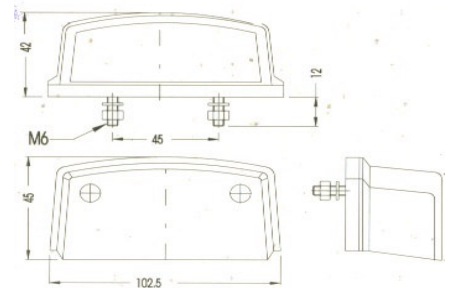

Conector 2 Pinos

80045170 – Farolim Iluminação Matricula
C/ Conector

81045000 – Vidro Farolim

JETESETECAR®

EQUIPAMENTOS AUTO, LDA.

- 80048001 – Farolim LH C/ Iluminação de Matricula C/ Conector Volvo – Parafuso 152mm
- 80048022 – Farolim RH S/ Iluminação de Matricula C/ Conector Volvo – Parafuso 152mm
- 80048021 – Farolim LH S/ Iluminação de Matricula C/ Conector Volvo – Parafuso 152mm
- 80048002 – Farolim RH C/ Iluminação de Matricula C/ Conector Volvo – Parafuso 152mm