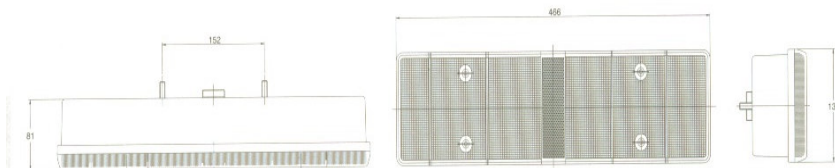

80028231 – Farolim LH C/ Iluminação de Matricula C/ Side Marker C/ Furo – Scania

80028232 – Farolim RH S/ Iluminação de Matricula C/ Side Marker C/ Furo – Scania

80028241 – Farolim LH S/ Iluminação de Matricula C/ Side Marker C/ Furo – Scania

80028242 – Farolim RH C/ Iluminação de Matricula C/ Side Marker C/ Furo – Scania

80028281 – Farolim LH C/ Iluminação de Matricula S/ Side Marker C/ Furo – Scania

80028282 – Farolim RH S/ Iluminação de Matricula S/ Side Marker C/ Furo – Scania

80028291 – Farolim LH S/ Iluminação de Matricula S/ Side Marker C/ Furo – Scania

80028292 – Farolim RH C/ Iluminação de Matricula S/ Side Marker C/ Furo – Scania

81028000 – Vidro de Farolim