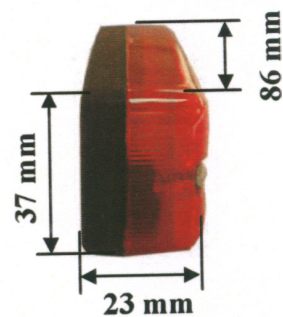

80020050 – Farolim Cristal

81020000 – Vidro de Farolim Ambar

81020010 – Vidro de Farolim Vermelho

81020020 – Vidro de Farolim Cristal

JETESETECAR®

EQUIPAMENTOS AUTO, LDA.

80020060 - SML Âmbar
80020070 - FPL Cristal
80020080 - RPL Vermelho