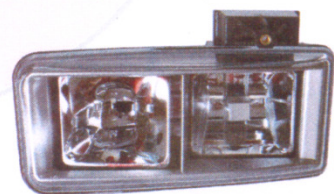

IVECO EUROTECH (1993-2004) ÓPTICA NEVOEIRO

90009025 – Óptica Nevoeiro - LH

90009026 – Óptica Nevoeiro - RH