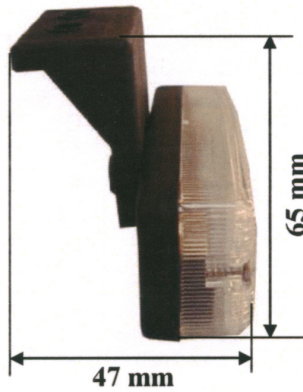

80020090 - SML Âmbar
80020100 - FPL Cristal
80020110 - RPL Vermelho

81020040 - Vidro Ambar
81020050 - Vidro Cristal
81020060 - Vidro Vermelho