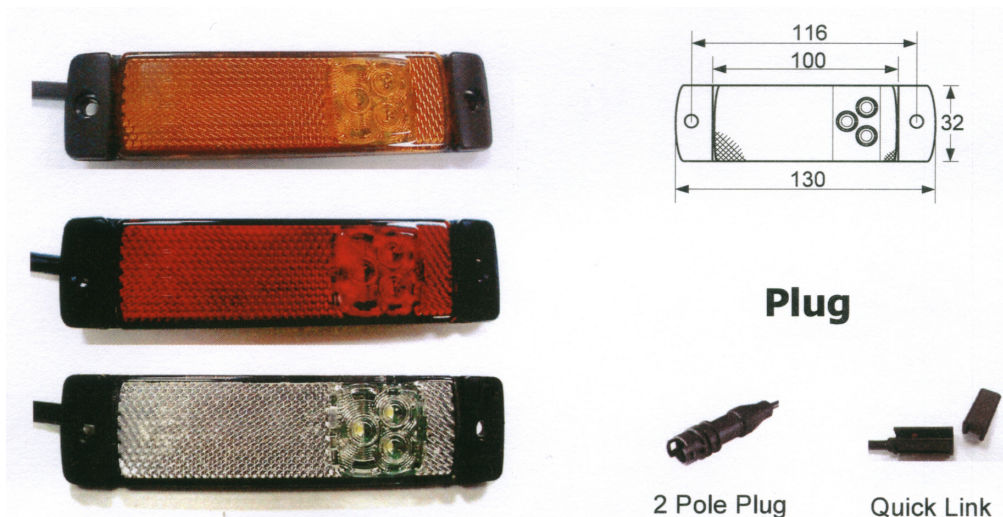

Ref.	Descrição/Description	Plug	Cabo/Cable L (Mt)
80053000	Side Marker Omega	2 Pole Plug	0.3
80053010	Side Marker Omega	2 Pole Plug	1.3
80053020	Side Marker Omega	2 Pole Plug	2
80053030	Side Marker Omega Horizontal	--	1.5
80053040	Side Marker Omega Vertical	--	1.5
80053050	Side Marker Omega	Quick Link	0.3
80053060	Side Marker Omega	Quick Link	1.3
80053070	End Marker Omega	2 Pole Plug	5
80053080	End Marker Omega	--	0.5
80053090	End Marker Omega	--	5
80053100	End Marker Omega	Quick Link	0.3
80053110	End Marker Omega	Quick Link	5
80053120	Front Marker Omega	2 Pole Plug	0.3
80053130	Front Marker Omega	2 Pole Plug	1.3
80053140	Front Marker Omega	2 Pole Plug	3
80053150	Front Marker Omega	--	0.5
80053160	Front Marker Omega	--	5
80053170	Front Marker Omega	Quick Link	0.3
80053180	Front Marker Omega	Quick Link	5