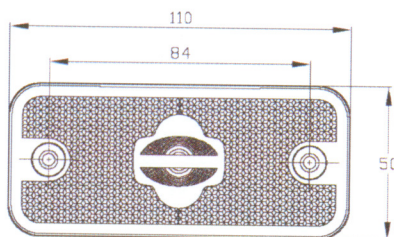

Refª	Descrição/Description	Bracket	Bulb
80020120	Side Marker Kappa	-----	C5W
80020130	Front Marker Kappa	-----	C5W
80020140	Side Marker Kappa	90º	C5W