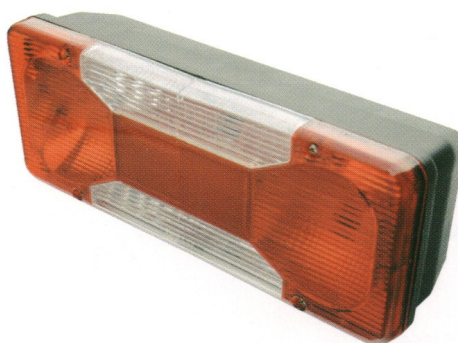

81008091 – Vidro LH C/ Marcha Atrás

81008092 – Vidro RH C/ Nevoeiro

Conector (2)

Conector (3)

JETESETE CAR[®]
EQUIPAMENTOS AUTO, LDA.

Referencia	Qty	Esquerdo	Direito	Ilum. Matricula	Referencia O.E
80008151	1	*			IVECO 69500026
80008152	1		*		IVECO 69500032
81008010 Vidros	5	*	*		42555131 42555132