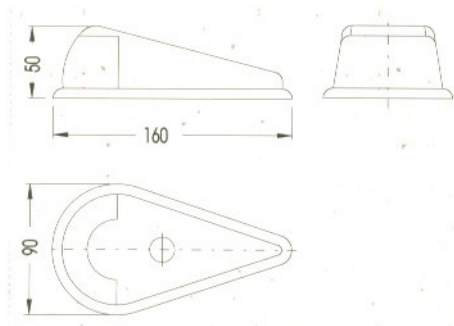

81016000 – Vidro de Farolim

JETESETECAR[®]
EQUIPAMENTOS AUTO, LDA.

80019000 – Farolim Cristal

80012000 – Farolim Iluminação
Chapa de Matricula

80024020 – Farolim Lateral
Verm./Cristal

80024040 – Farolim Lateral
Ambar