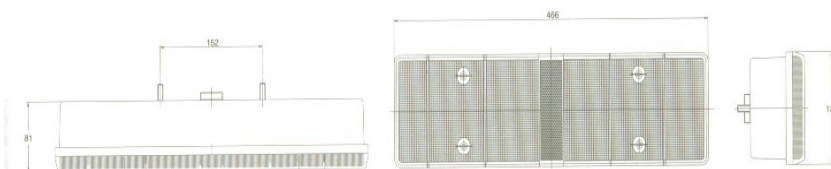

- 80028211 – Farolim LH C/ Iluminação de Matricula C/ Side Marker – Reflector Triangular
- 80028212 – Farolim RH S/ Iluminação de Matricula C/ Side Marker – Reflector Triangular
- 80028221 – Farolim LH S/ Iluminação de Matricula C/ Side Marker – Reflector Triangular
- 80025222 – Farolim RH C/ Iluminação de Matricula C/ Side Marker – Reflector Triangular

- 81028021 – Vidro de Farolim LH
- 81028022 – Vidro de Farolim RH