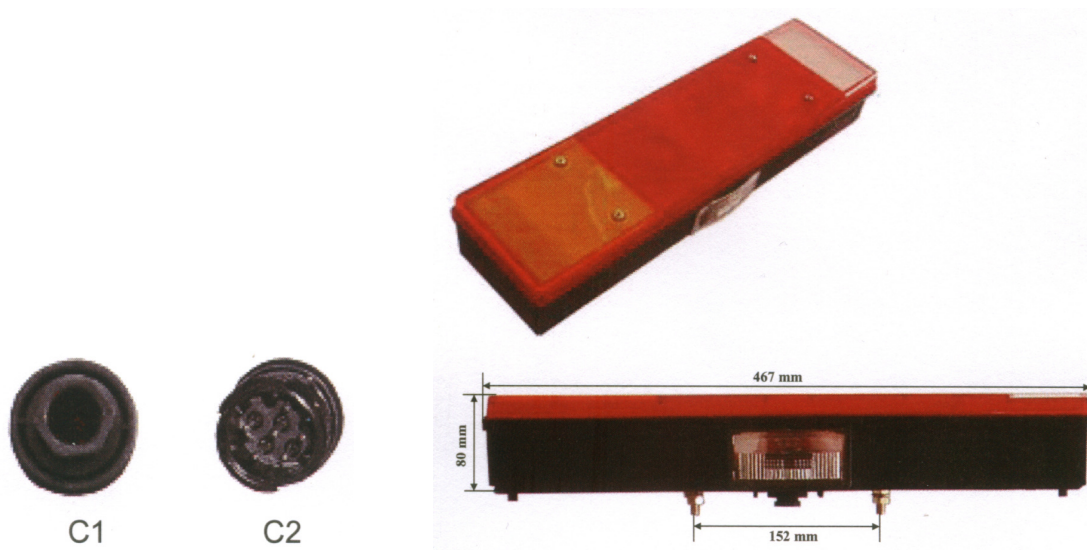

- 80029001 – Farolim LH C/Chapa Mat. C/ Refl. C/ Passafios C1
- 80029002 – Farolim RH S/Chapa Mat. C/Refl. C/ Passafios C1
- 80029003 – Farolim LH S/Chapa Mat. C/ Refl. C/ Passafios C1
- 80029004 – Farolim RH C/Chapa Mat. C/ Refl. C/ Passafios C1
- 80029011 – Farolim LH C/Chapa Mat.S/Refl. C/ Passafios C1
- 80029012 – Farolim RH S/Chapa Mat.S/Refl. C/ Passafios C1
- 80029013 – Farolim LH S/Chapa Mat. S/ Refl. C/ Passafios C1
- 80029014 – Farolim RH C/Chapa Mat. S/ Refl. C/ Passafios C1
- 80029021 – Farolim LH C/Chapa Mat. S/Refl. C/ Conector C2
- 80029022 – Farolim RH S/Chapa Mat. S/Refl. C/ Conector C2

- 81029000 – Vidro 6F Renault S/ Reflector
- 81029010 – Vidro 6F Renault C/ Reflector