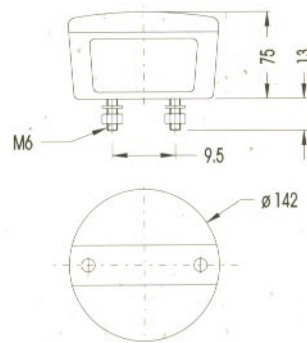

80001020 – Farolim C/ Iluminação
de Matricula

80001030 – Farolim S/ Iluminação
de Matricula

81001000 – Vidro de Farolim