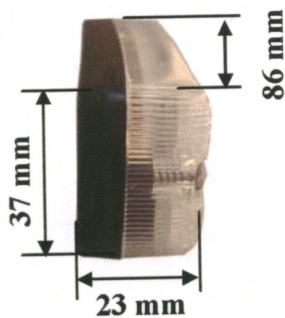

80020060 - SML Âmbar
80020070 - FPL Cristal
80020080 - RPL Vermelho

81020040 - Vidro Ambar
81020050 - Vidro Cristal
81020060 - Vidro Vermelho