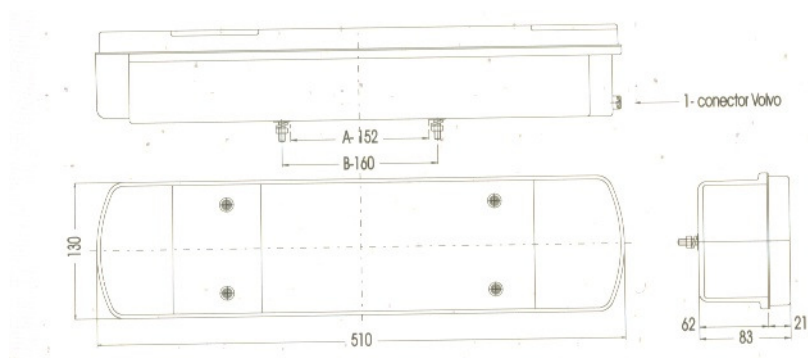

- 80048401 – Farolim LH C/ Iluminação de Matricula C/ Conector Scania R – Parafuso 152mm
- 80048402 – Farolim RH S/ Iluminação de Matricula C/ Conector Scania R – Parafuso 152mm
- 80048403 – Farolim LH S/ Iluminação de Matricula C/ Conector Scania R – Parafuso 152mm
- 80048404 – Farolim RH C/ Iluminação de Matricula C/ Conector Scania R – Parafuso 152mm

81048000 – Vidro de Farolim