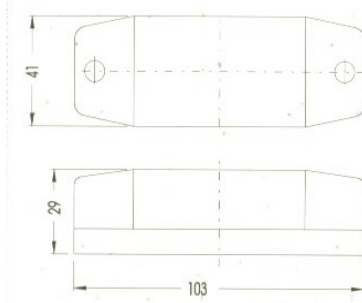

JETESETECAR®

EQUIPAMENTOS AUTO, LDA.

80020000 – Farolim Ambar

80020030 – Farolim Ambar

80047000 – Farolim Minipoint

80020010 – Farolim Vermelho

80020040 – Farolim Vermelho

80020020 – Farolim Cristal

80020050 – Farolim Cristal

81020000 – Vidro de Farolim Ambar

81020010 – Vidro de Farolim Vermelho

81020020 – Vidro de Farolim Cristal