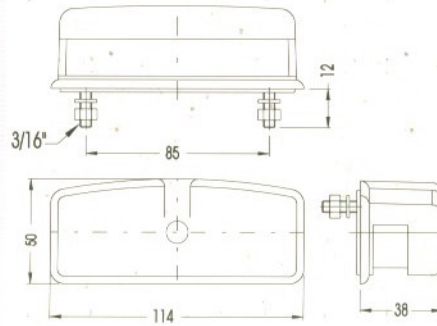

JETESETECAR®
EQUIPAMENTOS AUTO, LDA.

80019000 – Farolim Cristal

80012000 – Farolim Iluminação
Chapa de Matricula

80024020 – Farolim Lateral
Verm./Cristal

80024040 – Farolim Lateral
Ambar