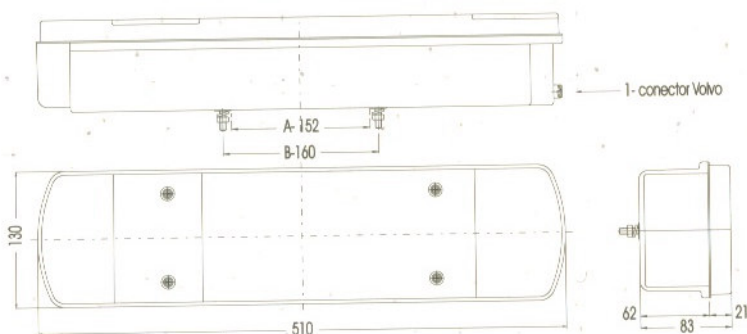

- 80048201 – Farolim LH C/ Iluminação de Matricula C/ Conector Scania – Parafuso 152mm
- 80048202 – Farolim RH S/ Iluminação de Matricula C/ Conector Scania – Parafuso 152mm
- 80048203 – Farolim LH S/ Iluminação de Matricula C/ Conector Scania – Parafuso 152mm
- 80048204 – Farolim RH C/ Iluminação de Matricula C/ Conector Scania – Parafuso 152mm

- 80048301 – Farolim LH C/ Iluminação de Matricula C/ Conector Scania – Parafuso 160mm
- 80048302 – Farolim RH S/ Iluminação de Matricula C/ Conector Scania – Parafuso 160mm
- 80048303 – Farolim LH S/ Iluminação de Matricula C/ Conector Scania – Parafuso 160mm
- 80048304 – Farolim RH C/ Iluminação de Matricula C/ Conector Scania – Parafuso 160mm

81048000 – Vidro de Farolim