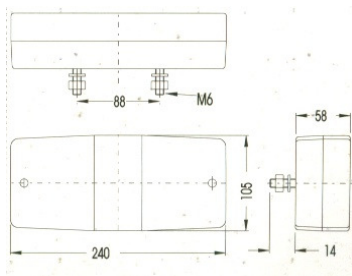

JETESETECAR®

EQUIPAMENTOS AUTO, LDA.

80016000 – Farolim

80018000 – Plafonier Preto

80018010 – Plafonier Cinza

81016000 – Vidro de Farolim