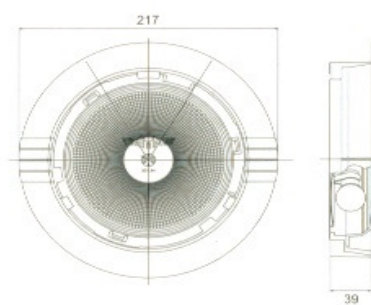

80093053 – Side Marker Lamp LED 12/24V Medio LH

80093054 – Side Marker Lamp LED 12/24V Medio RH

80104000 – Far. Int. Redondo - Plafonier

80104010 – Far. Int. Redondo - Plafonier

81104000 – Vidro de Farolim