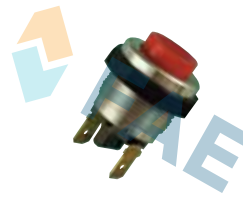

Suitable / Reemplaza:

63300

UNIVERSAL

Push-button. Pulsador. Poussoir. With rubber cup. Con capuchón de goma. Avec capuchon en caoutchouc. With silver contacts. Con contactos de plata. Avec contacts d'argent.