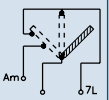

Tecla negra. Marco brillante.
Bouton noir. Cache brillant.

Suitable / Reemplaza:

36x18

**62450**

UNIVERSAL

Inversor sin símbolo.
Inverseur sans symbole.

Tecla negra. Marco negro.
Bouton noir. Cache noir.

Suitable / Reemplaza: