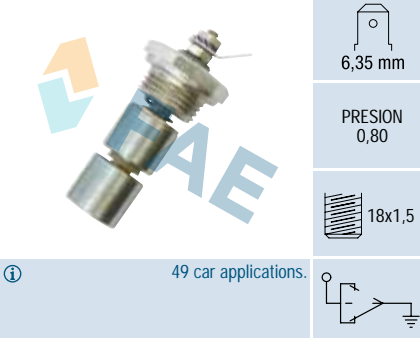

Ref. 12270

Suitable / Reemplaza:

Citroën 1131.05
1131.10

Ford 6049019
78 GB 9278 AA

Peugeot 1131.05
1131.10

Renault 77 00 694 210
77 00 715 965

Talbot 9350087780