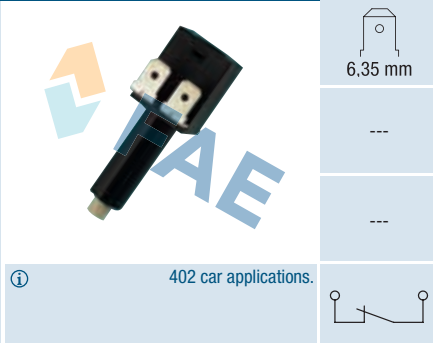

Suitable / Reemplaza:

M. Ibérica 01500791-0

14x1,5

Cable 90 mm.
9 car applications.

Ref. 24210

Suitable / Reemplaza:

Ford 1604918
6089985
6800511
82GB-13480-AA
92AB-13480-AA
E5RY 13480 A
G.M. 9197391
Mazda 1E03-66-490
Mercedes 001 545 07 09
Opel 4800391
VW 547 945 515 A
Volvo 3412682
3412682-1