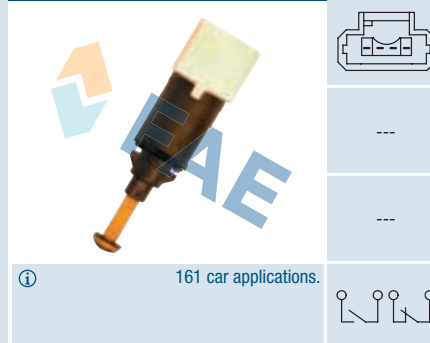

① 161 car applications.