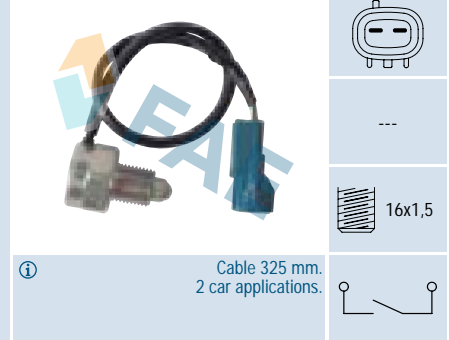

Ref. 40841 *NEW*

Suitable / Reemplaza:
Toyota 84540-52020

① Cable 325 mm.
2 car applications.

Ref. 40825

Suitable / Reemplaza:

- Ford 4496964
- 4813418
- 5L84-15520-AA
- 5L8Z-15520-AA
- 8L84-15520-AA
- Hyundai 93860-39900
- Mazda AC05-17-640
- AC05-17-640 A
- Nissan 32005-6J000
- 32005-6J001
- 32005-6J00A
- 32005-95FOA
- Renault 32 00 56J 000
- 32 00 56J 00A