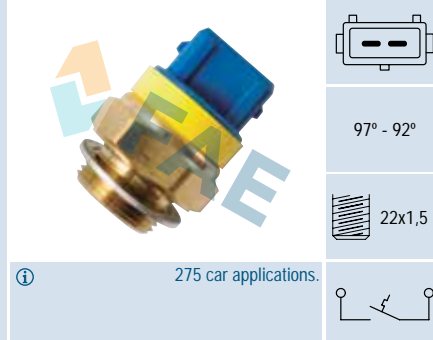

97° - 92°

22x1,5

275 car applications.