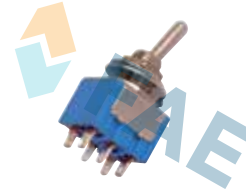

UNIVERSAL

Toggle switch.
Conmutador.
Commutateur

Mini-switch, 6 terminals.
Miniatura, 6 bornes.
Mini-rupteur, 6 bornes.
ON - ON
ON - OFF

Suitable / Reemplaza:
Peugeot 6475.07

65805

Chromium plated / Cromado / Chromé