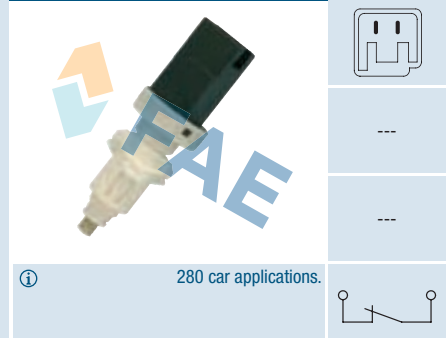

ⓘ 280 car applications.