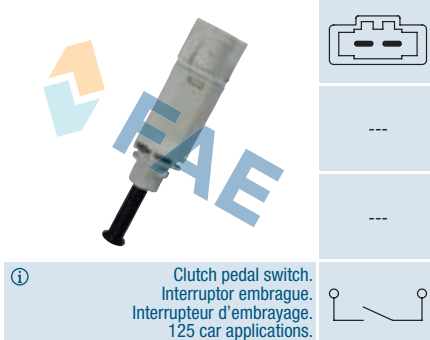

Ref. 24771

Suitable / Reemplaza:

VW 1J0 927 189 B
1J0 927 189 C

① Clutch pedal switch.
Interruptor embrague.
Interrupteur d'embrayage.
125 car applications.

Ref. 24782 **NEW**

Suitable / Reemplaza:

Chevrolet 96874572
Daewoo 96874572