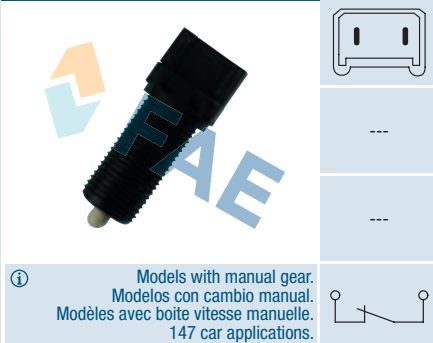

Ref. 24280

Suitable / Reemplaza:

Skoda-VW 6K0 945 515 A
Seat 3954674
SE-023952510 B

208 car applications.

Ref. 24230

Suitable / Reemplaza:

Renault 77 00 700 414
77 00 732 503
77 01 349 273

Models with manual gear.
Modelos con cambio manual.
Modèles avec boîte vitesse manuelle.
147 car applications.