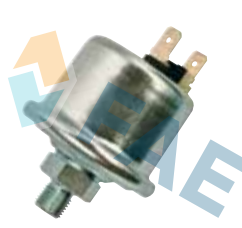

PRESION
0 - 12

14x1,5
28x1,5

3 car applications.

Ref. 14930

Suitable / Reemplaza:
M. Ibérica 01501216-0
13200258-0
Nissan 25122-D8701
25122-D8704

6,35 mm

PRESION
0 - 6
0,60

10x1