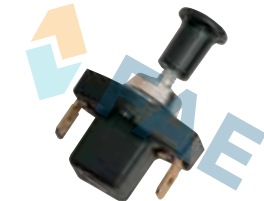

8 mm.

65060

Black / Negro / Noir

UNIVERSAL

Push-pull switch.
Interruptor de tirón.
Interrupteur à tirette.

Suitable / Reemplaza:
Nissan 25290-6970X

6,35 mm

8 mm.