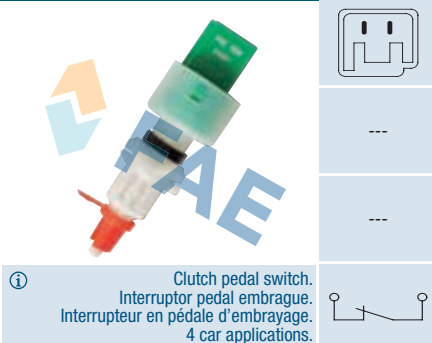

Ref. 24667 **NEW**

Suitable / Reemplaza:
Fiat 0051831054
51831054
Ford 1594968
9S51-7C534-AC