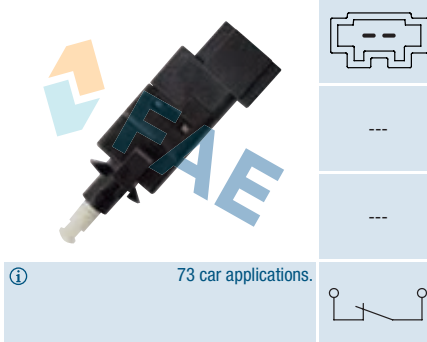

Ref. 24592 **NEW**

Suitable / Reemplaza:

Mercedes 001 545 40 09