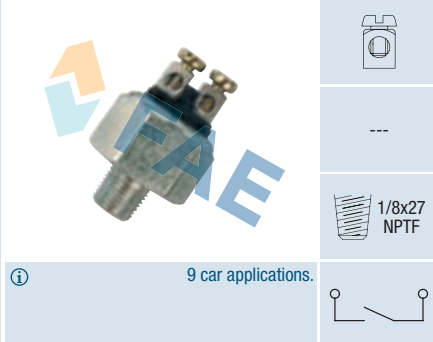

Ref. 20010

Suitable / Reemplaza:

Ebro AR-5319
Talbot DC-84171000

1/8x27
NPTF

① 9 car applications.

Ref. 21040

Suitable / Reemplaza:

Renault 08 57 030 400