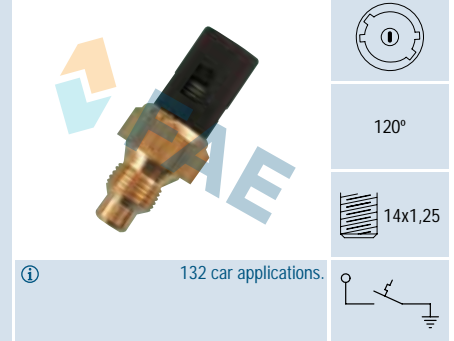

Suitable / Reemplaza:

Renault 77 00 771 786
77 00 786 460
77 00 823 512

Ref. 35190

Suitable / Reemplaza:

Citroën 1131.11
Peugeot 1131.11

Ref. 35260

Suitable / Reemplaza:

Citroën 96.012.089
Peugeot 0242.72