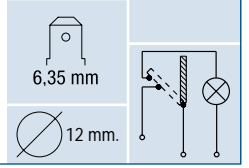

Suitable / Reemplaza: