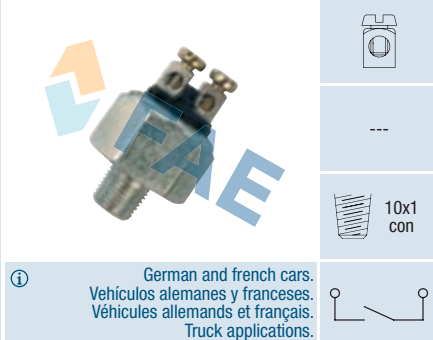

M.B.Trucks 000 545 22 09
000 545 61 09

10x1
con

① German and french cars.
Vehículos alemanes y franceses.
Véhicules allemands et français.
Truck applications.

Ref. 21050

Suitable / Reemplaza:

Peugeot 4608.13
4608.15
Renault 08 54 250 300
77 01 348 720