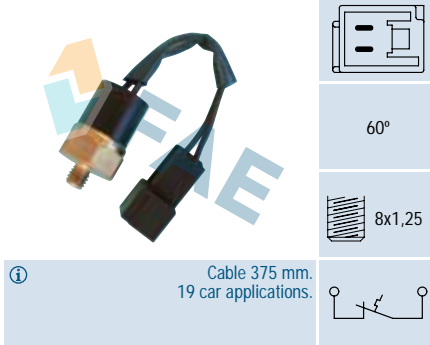

Suitable / Reemplaza:
Volvo 3448879-1

100°

10x1

Cable 490 mm.
14 car applications.

Ref. 35910

Suitable / Reemplaza:
Alfa Romeo 60812291
Fiat 7768149

60°

8x1,25