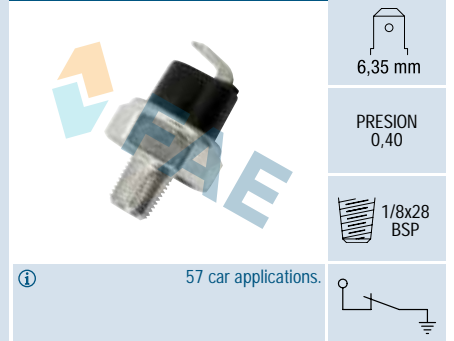

**Ref. 11720****Suitable / Reemplaza:**

MAN	81.27430-0005
------------	---------------

**Ref. 11650****Suitable / Reemplaza:**

Citroën	91.521.111
Peugeot	1131.44

**Ref. 11730****Suitable / Reemplaza:**

Hyundai	94750-31000 94750-35010 94750-35020 94750-35030
Kia	AAE83 18501
Mitsubishi	MD-138994