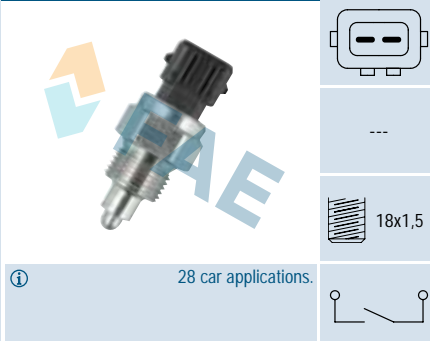

---

① 28 car applications.