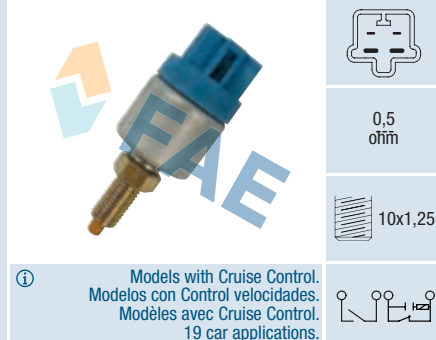

Ref. 24690

Suitable / Reemplaza:
Toyota 84340-06010
84340-20060
84340-32070
84340-32110
84340-35030
84340-42020
84340-50020