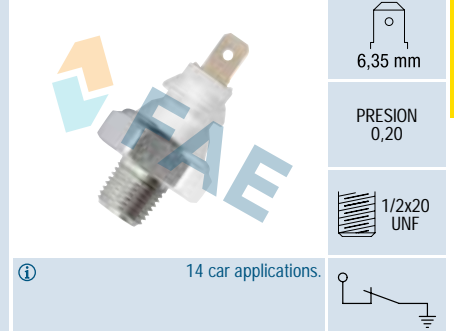

Ref. 11700

Suitable / Reemplaza:

Land Rover	AMR 2092 PRC 6223 PRC 7204 STC 4104
Rover	GPS 159