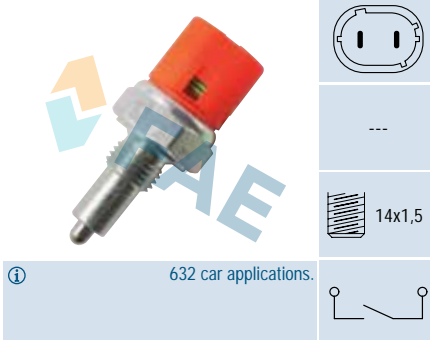

Ref. 40601 *NEW*

Suitable / Reemplaza:
Renault 77 00 422 630

---

① 632 car applications.

Ref. 40640

Suitable / Reemplaza:
BMW
1 221 706
23 14 1 221 706
23 14 1 434 584
23 14 7 506 637
23 14 7 524 811
7 506 637
7 524 811
Jaguar
XR8 377 04
XR8 6412
Mini
23 14 0 396 403
23 14 0 409 754
23 14 7 524 811