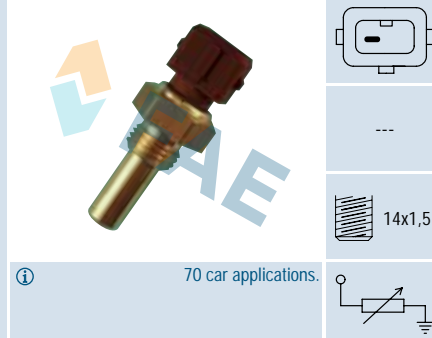

Ref. 32270

Suitable / Reemplaza:

BMW 1 710 511
12 62 1 710 512