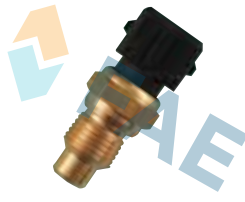

**Ref. 32580**

Suitable / Reemplaza:
Mercedes 008 542 45 17

14x1,5

① 2 units on each vehicle.
2 unidades por vehículo.
2 unités à chaque véhicule.
120 car applications.

**Ref. 32530**

Suitable / Reemplaza:
Rover GTR 202
YCB 10008