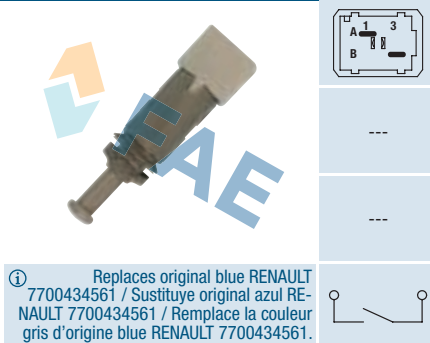

① Replaces original blue RENAULT 7700434561 / Sustituye original azul RENAULT 7700434561 / Remplace la couleur gris d'origine blue RENAULT 7700434561.

Ref. 24898

Suitable / Reemplaza:
Citroën 96.434.788
4534.40
Peugeot 4534.40