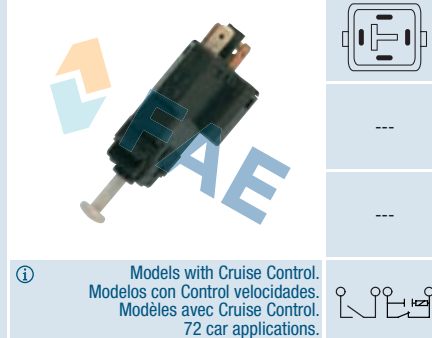

Ref. 24499

Suitable / Reemplaza:

BMW 61 31 1 378 210
G.M. 90458543
90492444
Opel 1239427
1239431

①

Clutch pedal switch.
Interruptor embrague.
Interrupteur d'embrayage.
75 car applications.

Ref. 24516

Suitable / Reemplaza:

G.M. 09175185
90508804
9132300
09175185
90508804
9132300
Opel 1239449
1240017
1240701
9132300
1239449
1240017
Saab 51 06 141
51 06 141

①

95 car applications.

Ref. 24500

Suitable / Reemplaza:

Daewoo 96212027
G.M. 90307473
90337607
96212027
Holden 90307473
Opel 1240593
1240596

①

Models with Air Conditioning.
Modelos con Aire Acondicionado.
Modèles avec Air Conditionné.
99 car applications.

Ref. 24517

Suitable / Reemplaza:

G.M. 9149766
Opel 6240058
6240157

①

Models with Cruise Control.
Modelos con Control velocidades.
Modèles avec Cruise Control.
72 car applications.

Ref. 24505

Suitable / Reemplaza:

G.M. 09132299
Opel 1240008

①

Models without Cruise Control.
Modelos con Control velocidades.
Modèles sans Cruise Control.
28 car applications.

Ref. 24518

Suitable / Reemplaza:

G.M. 9175172
Opel 1239448

①

37 car applications.

Models with Cruise Control.
Modelos con Control velocidades.
Modèles avec Cruise Control.
Ch. W1285447 ->; Ch. W7154259 ->

Ref. 24510

Suitable / Reemplaza:

Alfa Romeo 60585583
G.M. 90243815
Opel 1240592
1242551
Saab 42 33 342

①

Models with cat. version and/or cruise.
Modelos con catalizador y/o mando velocidad automática/
Modèles avec catalyseur et/ou commande vitesse automatique.

14 car applications.

Ref. 24519

Suitable / Reemplaza:

G.M. 13118574
13173407
6240233
6240289
90460325
Opel 1240597
6240233
6240289
Suzuki 37740-86G10-000

①

64 car applications.

Ref. 24515

Suitable / Reemplaza:

G.M. 90350991
90355907
Opel 1240594
1240595

①