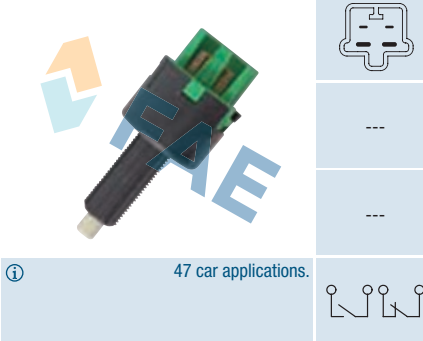

Ref. 24692 NEW
Suitable / Reemplaza:

Citroën 16.076.799.80
Mitsubishi 86-14A018
 86-14A049
 MR-141211
 MR-307094
 MW-400005
Peugeot 4534.56

ⓘ 47 car applications.

Ref. 24693 NEW
Suitable / Reemplaza:

Citroën 4534 68
Mitsubishi 86-14A111
Peugeot 4534.68
Toyota 84340-69075