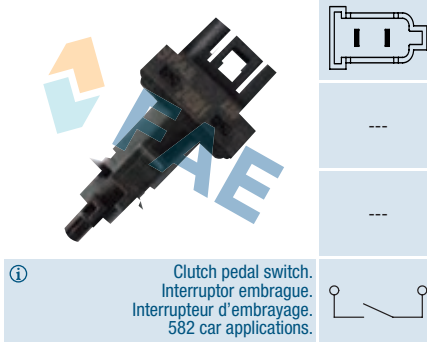

73 car applications.

Ref. 24591 **NEW**

Suitable / Reemplaza:

Mercedes 004 545 21 14
006 545 10 14
VW 2E0 907 457
2E0 907 457 A

Clutch pedal switch.
Interruptor embrague.
Interrupteur d'embrayage.
582 car applications.