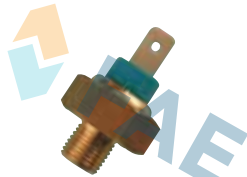

105°

14x1,25

Models without Air Conditioned.
Modelos sin Aire Acondicionado.
Modèles sans Air Conditionné.
5 car applications.

Ref. 35340

Suitable / Reemplaza:
Audi-VW 053 919 521
191 919 521 B

6,35 mm

110°