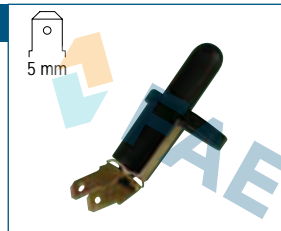

Suitable / Reemplaza:	
Citroën	5.490.703 92.503.165 95.493.782 95.544.513
Peugeot	6366.08.09 6366.13.24
Suzuki	37670-80000
Talbot	7920017929

67220

BEDFORD		MERCEDES BENZ	
BMW		OPEL	
FORD		SAAB	
		VAUXHALL	

Door and boot switch.
Interruptor puerta y luz maletero.
Contacteur porte et coffre.