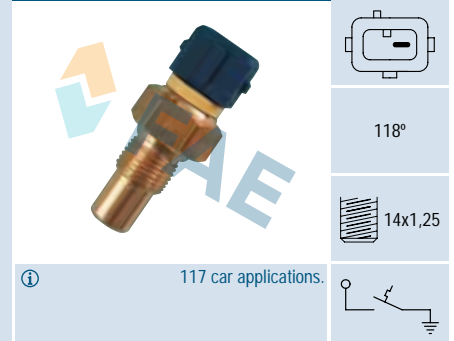

Ref. 35230

Suitable / Reemplaza:

Citroën 91.513.310.80
Peugeot 1131.16
Talbot 9151331080

Ref. 35290

Suitable / Reemplaza:

Hyundai 94650-29100
94650-29101
Peugeot 0242.78
0242.86

Ref. 35295

Suitable / Reemplaza:
Citroën 0242.77
Peugeot 0242.77