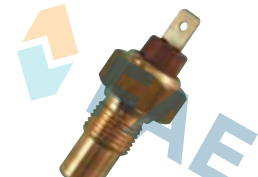

Ref. 35380

Suitable / Reemplaza:
Ford 6590141
90GB10B843-BA

6,35 mm

110°

14x1,25

Models with Air Conditioned.
Modelos con Aire Acondicionado.
Modèles avec Air Conditionné.
8 car applications.