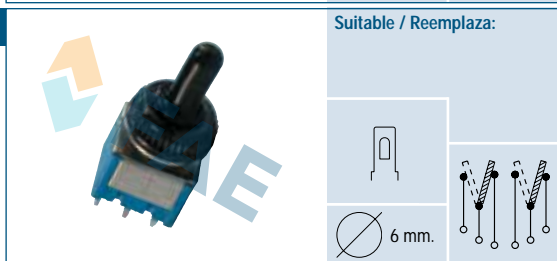

65890

Black / Negro / Noir

UNIVERSAL

Rubber boot.
Con capuchón de goma.
Bouchon caoutchouc.

Water resistant.
Resistente al agua.

Toggle switch.
Conmutador.
Commutateur.

ON - ON
ON - OFF

PALANCA 20 mm.