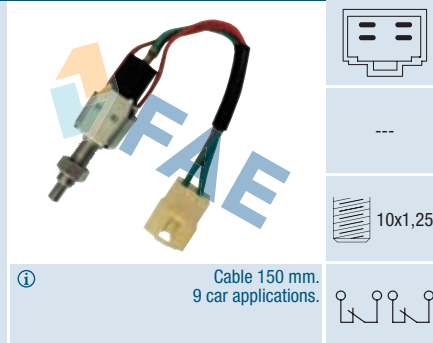

6,35 mm

402 car applications.

Ref. 24260

Suitable / Reemplaza:

Toyota 84340-12010
84340-12011
84340-12012
84340-22010
84340-22020
84340-22040
84340-30020
84340-30021
84340-30022
84340-30023

10x1,25

Cable 150 mm.
9 car applications.