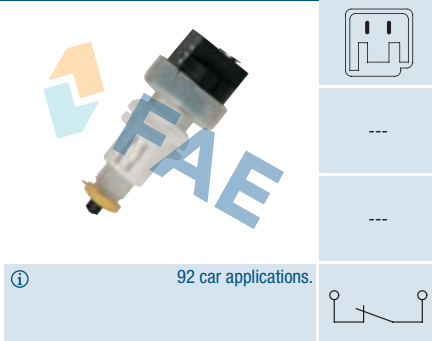

Ref. 24675

Suitable / Reemplaza:
Alfa Romeo 60813513
60814623
Fiat 46423232
46541912
7782396