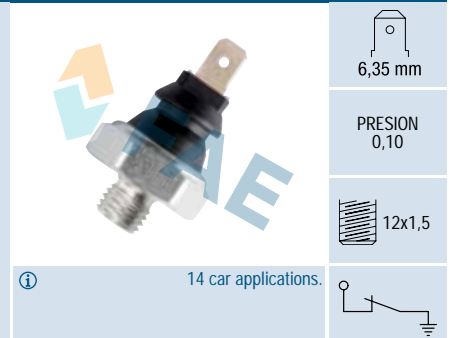

6,35 mm

PRESION
0,10

12x1,5

14 car applications.