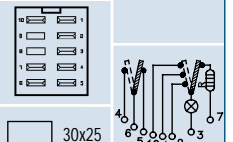

Suitable / Reemplaza: Peugeot 6550.23