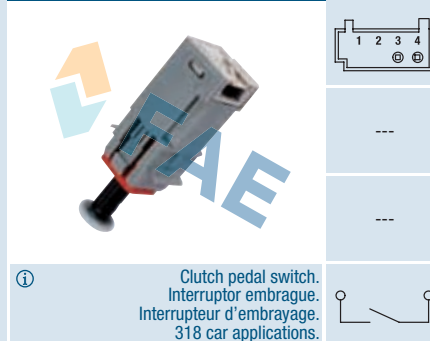

① Clutch pedal switch.
Interruptor embrague.
Interrupteur d'embrayage.
318 car applications.

Ref. 24791

Suitable / Reemplaza:
Fiat 51798630

① Clutch pedal switch.
Interruptor embrague.
Interrupteur d'embrayage.
3 car applications.