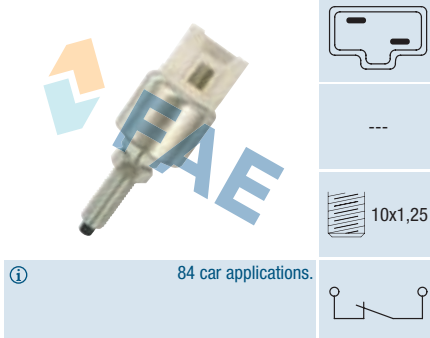

Ref. 24610

Suitable / Reemplaza:

Honda 35350-SK4-E00
35350-SK4-E01
Rover XKB 10001
XKB 10003

10x1,25

ⓘ 84 car applications.

Ref. 24650

Suitable / Reemplaza:

Fiat 82444707