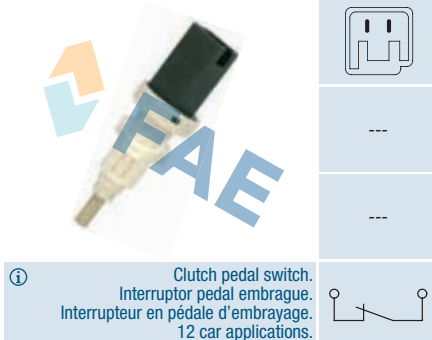

Ref. 24665

Suitable / Reemplaza:
Fiat 46512059
46752843
500365771