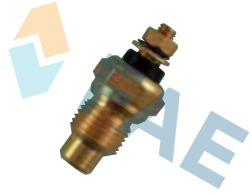

14x1,25

25 car applications.

Ref. 31110

Suitable / Reemplaza:

G.M. 02877229
Jaguar C15 472
M. Ibérica ST-410884-C
Opel 1342557

Rover 13H 5602
161 510
555 843
560 794
560 794 K1
E1C 9988
GTR 111