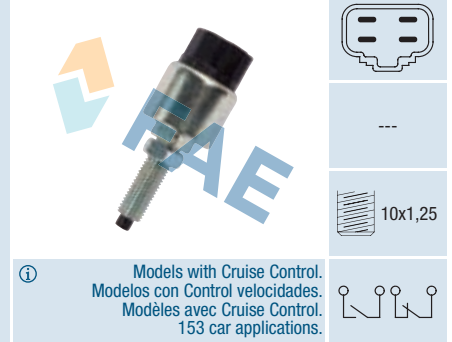

Ref. 24565

Suitable / Reemplaza:

Audi-VW 4A0 945 515
4A0 945 515 A

12x1,5

233 car applications.

Ref. 24595

Suitable / Reemplaza:

Mercedes 001 545 31 09
001 545 64 09

3 car applications.

Ref. 24590

Suitable / Reemplaza:

Mercedes 000 545 77 09
000 545 86 09
000 545 99 09
001 545 01 09

207 car applications.

Ref. 24599 **NEW**

Suitable / Reemplaza:

Nissan 25320-AX000
25320-AX00A
25320-AX00B
25320-AX00C
25320-AX00E
25320-JN00A
25320-WL000
Renault 25 32 OAX 00B

73 car applications.

Ref. 24591 **NEW**

Suitable / Reemplaza:

Mercedes 004 545 21 14
006 545 10 14
VW 2E0 907 457
2E0 907 457 A

Clutch pedal switch.
Interruptor embrague.
Interrupteur d'embrayage.
582 car applications.

Ref. 24600

Suitable / Reemplaza:

Daewoo 8571005030X
G.M. 94109863
Honda 36750-SE0-003
36750-SE0-013
Isuzu 8-94109-863-0
Kia 0K20C-66490 A
Mitsubishi MB-487644
MB-487645
MB-596608
Opel 1240554

Models with Cruise Control.
Modelos con Control velocidades.
Modèles avec Cruise Control.
153 car applications.

Ref. 24592 **NEW**

Suitable / Reemplaza:

Mercedes 001 545 40 09

73 car applications.

Ref. 24601 **NEW**

Suitable / Reemplaza:

Honda 35350-S5A-J01
35350-S5A-J03
35350-S5A-J04
35350-SAA-013
35350-SMA-003

27 car applications.

Ref. 24593 **NEW**

Suitable / Reemplaza:

Mercedes 001 545 67 09
001 545 96 09
VW 2E0 945 515 A
2E0 945 515 B

251 car applications.

Ref. 24602 **NEW**

Suitable / Reemplaza:

Honda 36750-S5A-J01
36750-S5A-J02
36750-SDA-A01
36750-SDA-A02
36750-SJA-003
36750-SJA-013
36750-SMA-003

38 car applications.