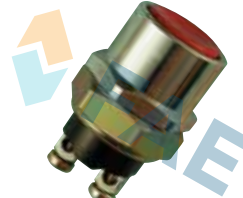

Suitable / Reemplaza:

64110

FIAT		SEAT	
127. 127 Fiorino	1978-82	124 D, DLS	1971-78
128	1979-82	124 D Especial 1430	1975-80
131 Mirafiori. 131 Diesel	1974-83	1200 Sport. 1430 Sport	1976-80
132 2000	1977-82	127. 127 N	1975-79
		127 C, CL, CLX	1977-81
		128	1977-80
		131 L 1430, E 1600	1975-80
		132. 132 L	1978-82

Tumbler switch for head lamps. Conmutador luces. Commutateur phares.