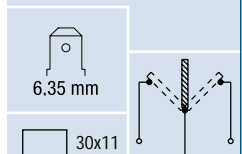

Suitable / Reemplaza: