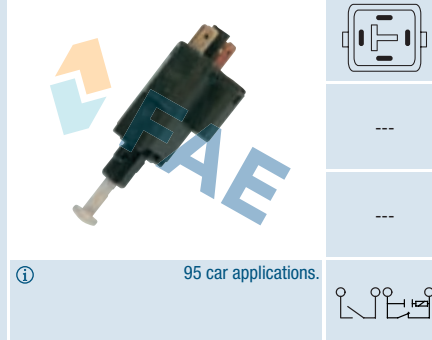

①

Clutch pedal switch.
 Interruptor embrague.
 Interrupteur d'embrayage.
 75 car applications.

Ref. 24516

Suitable / Reemplaza:

G.M. 09175185
 90508804
 9132300
 09175185
 90508804
 9132300
Opel 1239449
 1240017
 1240701
 9132300
 1239449
 1240017
Saab 51 06 141
 51 06 141