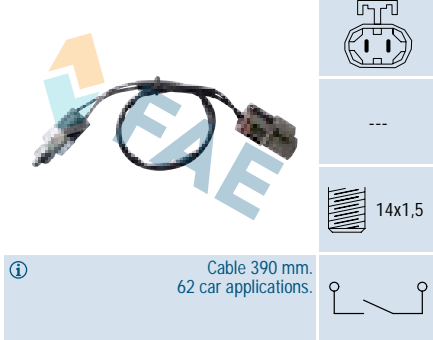

14x1,5

① Cable 250 mm.
47 car applications.

Ref. 40820

Suitable / Reemplaza:

- Nissan 32005-2J000
- 32005-2J010
- 32005-33G14
- 32005-70E00
- 32005-70E10
- 32005-70E12
- 32005-70E20

① Cable 390 mm.
62 car applications.