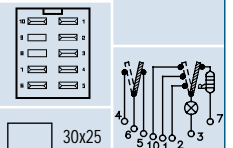

Suitable / Reemplaza: Scania 290 950