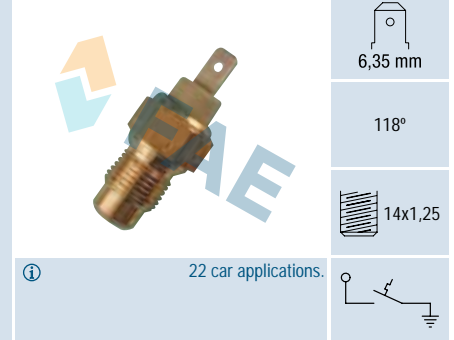

Suitable / Reemplaza:

Renault 77 00 771 786
77 00 786 460
77 00 823 512

Ref. 35190

Suitable / Reemplaza:

Citroën 1131.11
Peugeot 1131.11

Ref. 35260

Suitable / Reemplaza:

Citroën 96.012.089
Peugeot 0242.72