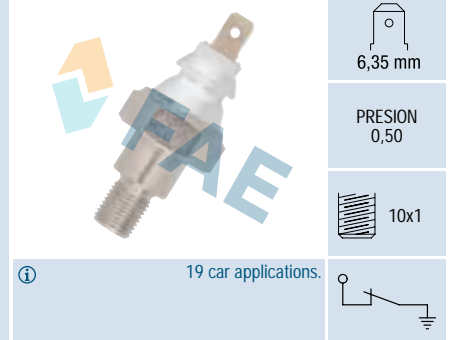

Ref. 11710

Suitable / Reemplaza:

Chrysler	4720599
Ford	7072644
Rover	V94DD-9278-AA PRC 4044 PRC 6387