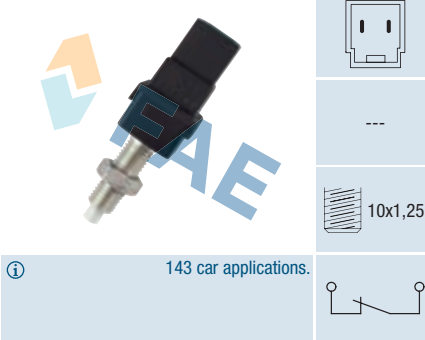

Ref. 24450

Suitable / Reemplaza:

G.M. 94118754
94362930
1953659
Ford
Isuzu 8-94118-754-0
8-94118-754-1
8-94362-930-0
Nissan 25320-01B00
25320-0T000
25320-21P00
25320-75A00
Opel 1240552
Subaru 83311-AA010

ⓘ 143 car applications.

Ref. 24470

Suitable / Reemplaza:

Mercedes 000 545 87 09