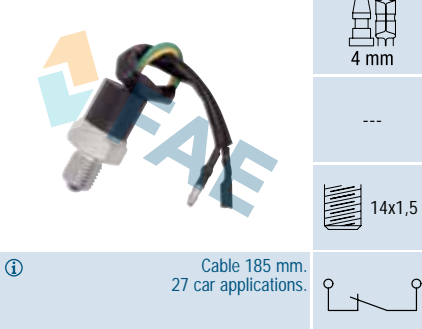

14x1,5

 Cable 565 mm.
 8 car applications.

Ref. 41260

 Suitable / Reemplaza:
 G.M. 94024702
 94149427
 94464566
 97113439
 Holden 8971134390,91
 8971376550
 8971386350
 Isuzu 5-82440-005-0,1
 8-94411-366-0,1
 8-94464-566-0
 8-97165-951-0
 Opel 1239064
 1239250
 6239112