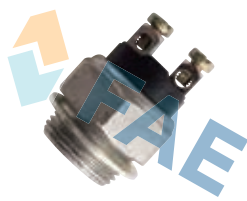

Ref. 26120

Suitable / Reemplaza:

PRESION
0,50 - 1,00

22x1,5

Trucks applications.