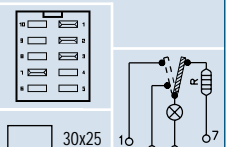

Suitable / Reemplaza: Peugeot 6552.24