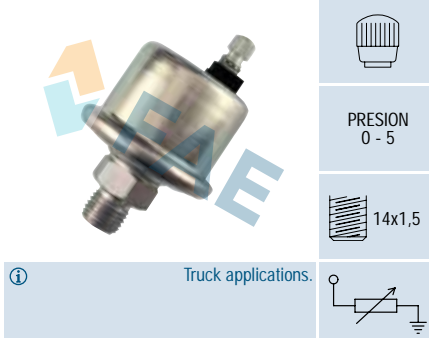

Suitable / Reemplaza:

VW 049 919 561
321 919 561 B

Ref. 14570

Suitable / Reemplaza:

M.B.Trucks 001 542 49 17
004 542 89 17
345 542 73 17
684 542 72 17

Ref. 14630

Suitable / Reemplaza:

Pegaso 814.530
Renault Trucks 28746117