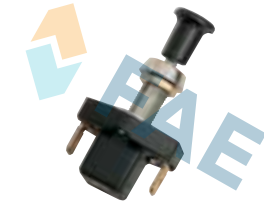

Suitable / Reemplaza:

6,35 mm

8 mm.

65100

White / Blanco / Blanc

UNIVERSAL