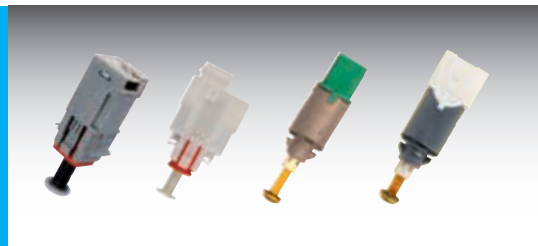

SWITCHES AND SENSORS
INTERRUPTORES Y SENSORES
INTERRUPTEURS ET CONTACTEURS

STOP LIGHT SWITCHES AND CLUTCH PEDAL
INTERRUPTORES LUZ DE STOP Y PEDAL EMBRAGUE
CONTACTEURS DE FEU STOP ET PEDALE D'EMBRAYAGE

2

HYDRAULIC STOP LIGHT SWITCHES
INTERRUPTORES LUZ DE STOP HIDRÁULICOS
CONTACTEURS HIDRAULIQUES DE FEU STOP ..... Pgs. 30 - 31

STOP LIGHT SWITCHES AND CLUTCH PEDAL
INTERRUPTORES LUZ DE STOP Y PEDAL EMBRAGUE
CONTACTEURS DE FEU STOP ET PEDALE D'EMBRAYAGE ..... Pgs. 32 - 50

PNEUMATIC STOP LIGHT SWITCHES
INTERRUPTORES LUZ DE STOP NEUMÁTICOS
CONTACTEURS PNEUMATIQUES DE FEU STOP ..... Pgs. 51 - 52