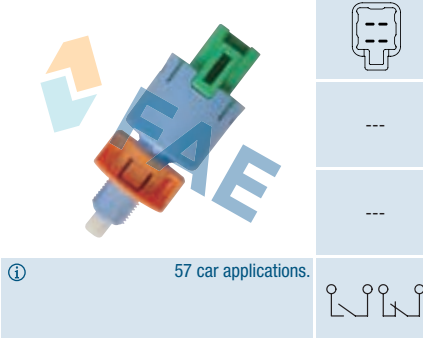

Ref. 24692 NEW
Suitable / Reemplaza:

Citroën 16.076.799.80
Mitsubishi 86-14A018
 86-14A049
 MR-141211
 MR-307094
 MW-400005
Peugeot 4534.56

ⓘ 47 car applications.

Ref. 24693 NEW
Suitable / Reemplaza:

Citroën 4534 68
Mitsubishi 86-14A111
Peugeot 4534.68
Toyota 84340-69075