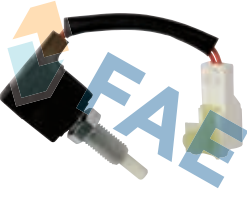

Ref. 24543

Suitable / Reemplaza:

Hyundai 93840-37000
93840-H1020
93840-M1000
Kia 93840 37000

ⓘ Clutch pedal switch.
Interruptor embrague.
Interrupteur d'embrayage.
Cable 120 mm. 18 car applications.

Ref. 24550

Suitable / Reemplaza:

Honda 35350-SE0-003
35350-SE0-013
35350-SE0-A01
35350-SE0-A02
35350-SE0-A03
Isuzu 5-86202-759-0
Rover DBP 8580
XKB 100050