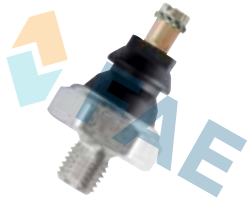

6,35 mm

PRESION
0,40

10x1
con.

352 car applications.

Ref. 10200

Suitable / Reemplaza:
BMW 1 277 591
12 61 1 277 591
Citroën 5.403.215.Y
5.460.577
5.508.282
AY.B61.411.2A
Daewoo 6615423117
M.B.Trucks 005 542 90 17
661 542 3117
Ssangyong 6615423117