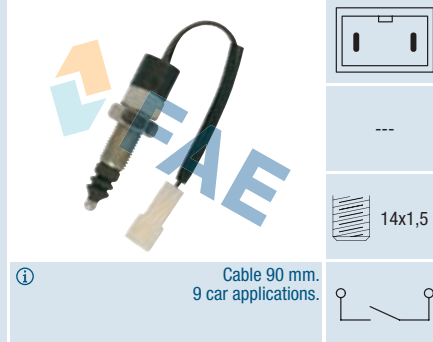

14x1,5

Cable 90 mm.
9 car applications.

Ref. 24210

Suitable / Reemplaza:

Ford 1604918
6089985
6800511
82GB-13480-AA
92AB-13480-AA
E5RY 13480 A
G.M. 9197391
Mazda 1E03-66-490
Mercedes 001 545 07 09
Opel 4800391
VW 547 945 515 A
Volvo 3412682
3412682-1