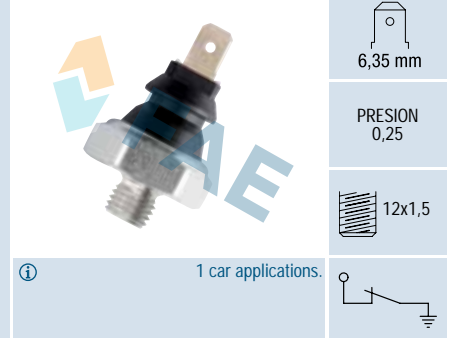

6,35 mm

PRESION
0,75

12x1,5

2 car applications.

Ref. 11460

Suitable / Reemplaza:
Universal

6,35 mm

PRESION
0,25