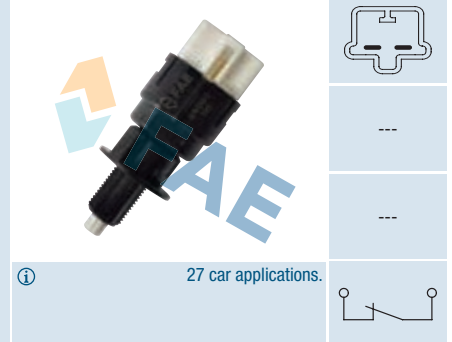

Ref. 24601 **NEW**

Suitable / Reemplaza:

Honda 35350-S5A-J01
35350-S5A-J03
35350-S5A-J04
35350-SAA-013
35350-SMA-003