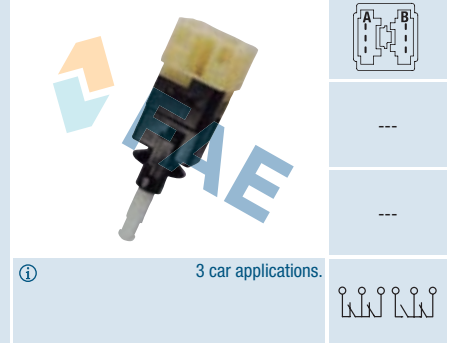

Ref. 24565

Suitable / Reemplaza:

Audi-VW 4A0 945 515
4A0 945 515 A

12x1,5

233 car applications.

Ref. 24595

Suitable / Reemplaza:

Mercedes 001 545 31 09
001 545 64 09

3 car applications.

Ref. 24590

Suitable / Reemplaza:

Mercedes 000 545 77 09
000 545 86 09
000 545 99 09
001 545 01 09

207 car applications.

Ref. 24599 **NEW**

Suitable / Reemplaza:

Nissan 25320-AX000
25320-AX00A
25320-AX00B
25320-AX00C
25320-AX00E
25320-JN00A
25320-WL000
Renault 25 32 OAX 00B

73 car applications.

Ref. 24591 **NEW**

Suitable / Reemplaza:

Mercedes 004 545 21 14
006 545 10 14
VW 2E0 907 457
2E0 907 457 A

Clutch pedal switch.
Interruptor embrague.
Interrupteur d'embrayage.
582 car applications.

Ref. 24600

Suitable / Reemplaza:

Daewoo 8571005030X
G.M. 94109863
Honda 36750-SE0-003
36750-SE0-013
Isuzu 8-94109-863-0
Kia 0K20C-66490 A
Mitsubishi MB-487644
MB-487645
MB-596608
Opel 1240554

Models with Cruise Control.
Modelos con Control velocidades.
Modèles avec Cruise Control.
153 car applications.

Ref. 24592 **NEW**

Suitable / Reemplaza:

Mercedes 001 545 40 09

73 car applications.

Ref. 24601 **NEW**

Suitable / Reemplaza:

Honda 35350-S5A-J01
35350-S5A-J03
35350-S5A-J04
35350-SAA-013
35350-SMA-003

27 car applications.

Ref. 24593 **NEW**

Suitable / Reemplaza:

Mercedes 001 545 67 09
001 545 96 09
VW 2E0 945 515 A
2E0 945 515 B

251 car applications.

Ref. 24602 **NEW**

Suitable / Reemplaza:

Honda 36750-S5A-J01
36750-S5A-J02
36750-SDA-A01
36750-SDA-A02
36750-SJA-003
36750-SJA-013
36750-SMA-003

38 car applications.