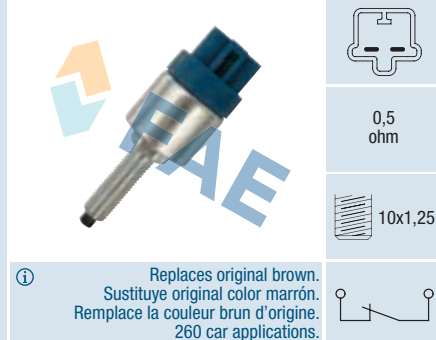

ⓘ 280 car applications.

Ref. 24665

Suitable / Reemplaza:
Fiat 46512059
46752843
500365771

Ref. 24680

Suitable / Reemplaza:
Holden 8434032050
8434032090
35350-S04-003
Honda 84340-32050
84340-32090
84340-35020
84340-42010
84340-47010
84340-32050
VW J84 340 320 50