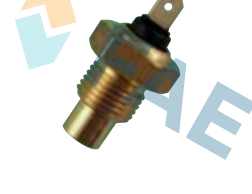

6,35 mm

16x1,5

54 car applications.

Ref. 30260

Suitable / Reemplaza:

Citroën 79.102.475.07
0242.20
79 10 245 550
79 10 247 507

Fiat 7910247507
Peugeot 0242.20

79 10 245 550
79 10 247 507

Renault 77 00 767 336
77 01 348 143
79 10 245 551
79 10 245 553

Talbot 0521548200