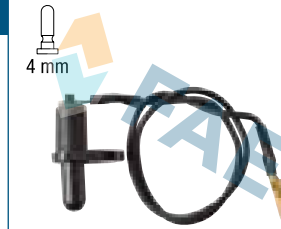

Suitable / Reemplaza:	
Talbot	4415387500

67090

AVIA		RENAULT		RENAULT COMM.	
1250. 2500. 3500	1970 ->	R-4. R-6. R-8. R-10	1968-83	R-4 F4, F6	1978-92
4000. 5000	1970 ->	R-5. Super 5. R-7	1972-90	Espace. Express. F 40	1984-90
7000. 8000	1974 ->	R-9. R-11	1981-88	Master	1989-96
PEGASO		R-12. R-14. R-16	1969-83	Trafic	1981-87
Serie Tecno 1	1983 ->	R-15. R-17	1971-80		
Serie Tecno 2	1986 ->	R-18. Fuego	1978-87		
Autobús 5317	1986 ->	R-20. R-30	1975-84		
		R-25	1984-92		

Door and boot switch.
Interruptor puerta y luz maletero.
Contacteur porte et coffre.