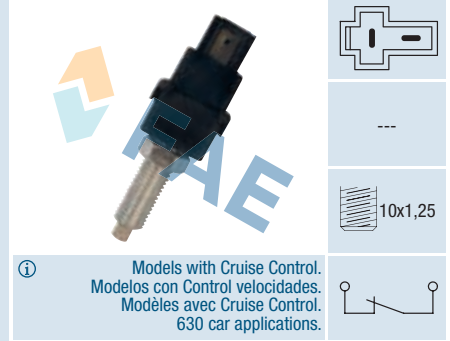

10x1,25

ⓘ Models with Cruise Control.
Modelos con Control velocidades.
Modèles avec Cruise Control.
630 car applications.

Subaru 37740-60D01
37740-60D10
Suzuki 37740-60A00
37740-60D01
37740-60D01-000
37740-60D10
Toyota 84340-01010
84340-10020
84340-28010
84340-30030
84340-30040
84340-32010
84340-32030
VW J84 340 300 30