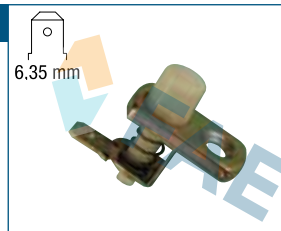

Suitable / Reemplaza:	
Fiat	4309296 4337627 4349168
Peugeot	6366.32
Seat	DB-952520.00 JA-953000.00 SE-141953000A

67210

CITROËN		PEUGEOT		SUZUKI-SANTANA	
AX	1987-96	104. 305. 504. 505. 604	1968-89	SJ410. SJ413	1985-92
BX	1983-93	106	1991-96	TALBOT	
C 15	1984-93	205. 309. 405	1983-93	Samba	1981-86
CX. GS. GSA	1974-89	605	1990-96		
Evasion	1995-98	806	1994-98		
LN. LNA. Visa	1976-89	RENAULT			
Saxo	1996-98	R-25. Espace	1989-90		
XM	1989-93	Express. Trafic	1989-96		
ZX	1991-96				

Door and hand brake switch.
Interruptor puerta y freno de mano.
Contacteur porte et frein à main.