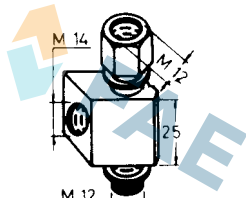

Suitable / Reemplaza:

—	—
—