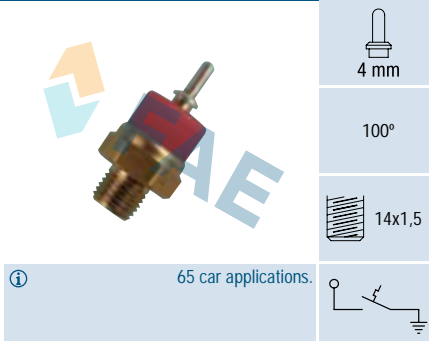

Ref. 35770

Suitable / Reemplaza:
Mercedes 005 545 70 24
006 545 44 24

4 mm

100°

14x1,5

65 car applications.

Ref. 35820

Suitable / Reemplaza:
VW 251 919 521