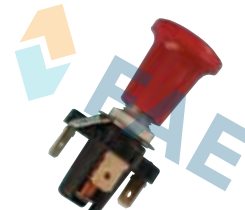

65760

Red / Rojo / Rouge

EBRO

UNIVERSAL

Kubota

Illuminated Push-pull switch, for warning.
Conmutador de tirón iluminado, señal de emergencia.
Commutateur éclairé à tirette, signal détresse.

12 A. for lamp BA 7s.
12 A. para lámpara BA 7s.
12 A. pour lampe BA 7s.