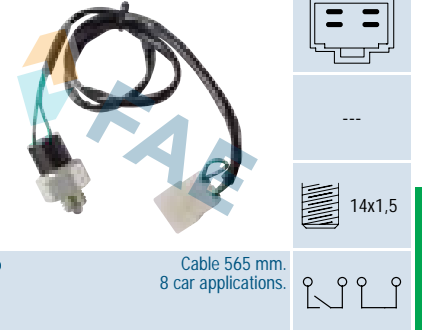

14x1,5

 Cable 565 mm.
 8 car applications.

Ref. 41260

 Suitable / Reemplaza:
 G.M. 94024702
 94149427
 94464566
 97113439
 Holden 8971134390,91
 8971376550
 8971386350
 Isuzu 5-82440-005-0,1
 8-94411-366-0,1
 8-94464-566-0
 8-97165-951-0
 Opel 1239064
 1239250
 6239112