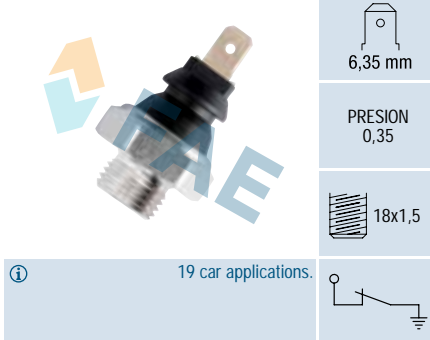

Ref. 11620

Suitable / Reemplaza:

Citroën	1131.54
Fiat	7910248333
Peugeot	1131.54
Renault	77 00 717 982 77 00 752 360 77 01 349 794
Volvo	1218360-4 3287726 3287726-8