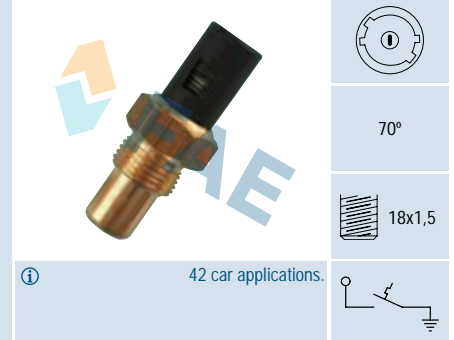

Ref. 35230

Suitable / Reemplaza:

Citroën 91.513.310.80
Peugeot 1131.16
Talbot 9151331080

Ref. 35290

Suitable / Reemplaza:

Hyundai 94650-29100
94650-29101
Peugeot 0242.78
0242.86

Ref. 35295

Suitable / Reemplaza:
Citroën 0242.77
Peugeot 0242.77