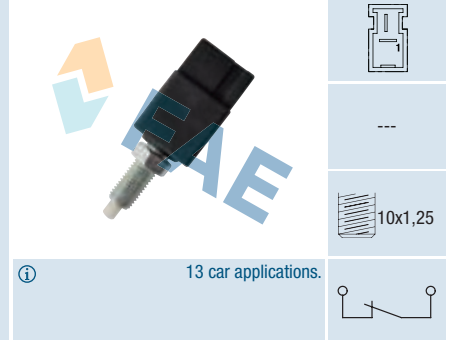

Ref. 24721 NEW

Suitable / Reemplaza:

Hyundai 93810-26000
Kia 93810 26000

10x1,25

ⓘ 13 car applications.