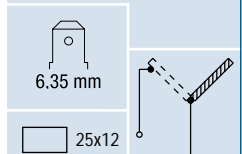

Suitable / Reemplaza: