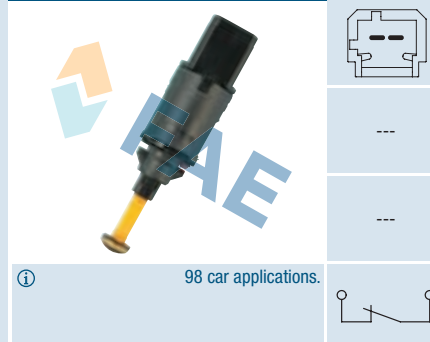

① Models with manual gear.
 Modelos con cambio manual.
 Modèles avec boîte vitesse manuelle.
 324 car applications.

Ref. 24897

Suitable / Reemplaza:
Citroën 96.346.679
 96.346.679.80
 4534.44
 96 34 667 9
Peugeot 4534.44
 96 34 667 9