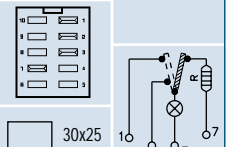

Suitable / Reemplaza: Peugeot 6550.24 Talbot 7920064376