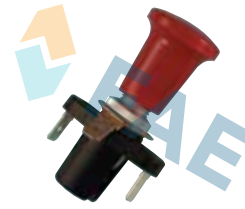

65790

Yellow / Ambar / Jaune

Illuminated Push-pull switch.
Interruptor de tirón iluminado.
Interrupteur éclairé à tirette.

12 A. for lamp BA 7s.
12 A. para lámpara BA 7s.
12 A. pour lampe BA 7s.