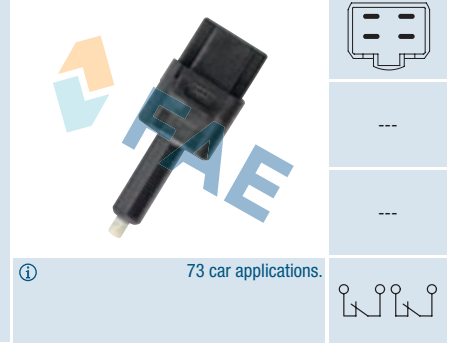

3 car applications.

Ref. 24590

Suitable / Reemplaza:

Mercedes 000 545 77 09
000 545 86 09
000 545 99 09
001 545 01 09

207 car applications.

Ref. 24599 **NEW**

Suitable / Reemplaza:

Nissan 25320-AX000
25320-AX00A
25320-AX00B
25320-AX00C
25320-AX00E
25320-JN00A
25320-WL000
Renault 25 32 OAX 00B