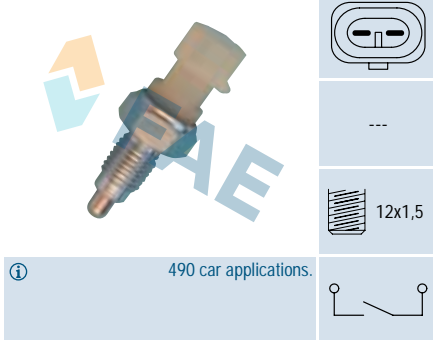

① 127 car applications.

Ref. 40842 *NEW*

Suitable / Reemplaza:
Toyota 84540-52030

① Cable 140 mm.
2 car applications.

Ref. 40830

Suitable / Reemplaza:

- Alfa Romeo 71739582
- BMW 23 11 7 527 716
- Fiat 71719525
- 71739582
- 71745445
- G.M. 90482454
- Opel 1239271
- Porsche 996 606 103 01
- Rover UMB 100090
- Saab 46 17 668
- Suzuki 37610-84E00-000