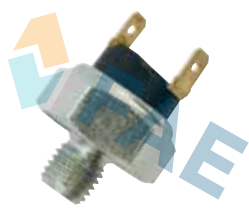

Ref. 18080

Suitable / Reemplaza:
Universal

6,35 mm

PRESION
0,50 ÷ 1,00

12x1,5

Door safety pressure switch.
Manocontacto seguridad de puertas.
Contacteur de sécurité de portes.
Bus applications.

Ref. 18010

Suitable / Reemplaza:
M. Ibérica 06601723-0
Renault Trucks 4822431230
Talbot 4822431230
EC-84171280