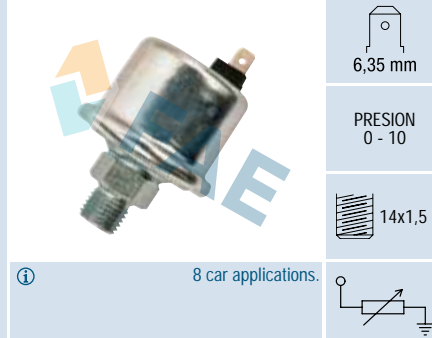

Suitable / Reemplaza:

VW 049 919 561
321 919 561 B

Ref. 14570

Suitable / Reemplaza:

M.B.Trucks 001 542 49 17
004 542 89 17
345 542 73 17
684 542 72 17

Ref. 14630

Suitable / Reemplaza:

Pegaso 814.530
Renault Trucks 28746117