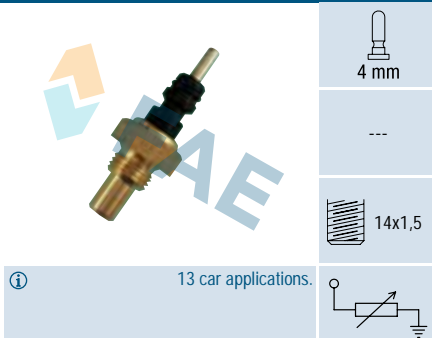

Ref. 32250

Suitable / Reemplaza:

Mercedes 006 542 34 17