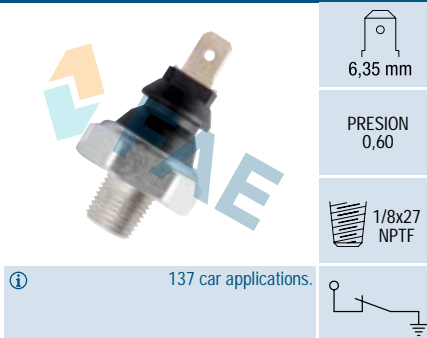

Ref. 11420

Suitable / Reemplaza:

Chrysler 4169 629
Jaguar C26 899
John Deere AR-27977
M. Ibérica 1833647-M1
1877721 M 92
Pegaso 807.071
Volvo 1218684, 90
1266085
1266085-8
1324750-7
1606877
1606877-7
339500
672910