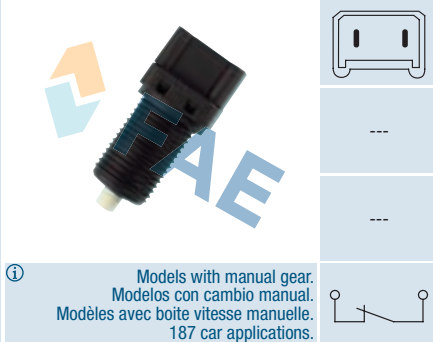

Ref. 24220

Suitable / Reemplaza:

Mitsubishi MB-953385
Renault 77 00 785 258
77 00 849 824
Volvo 30870941

Models with manual gear.
Modelos con cambio manual.
Modèles avec boîte vitesse manuelle.
187 car applications.

Ref. 24280

Suitable / Reemplaza:

Skoda-VW 6K0 945 515 A
Seat 3954674
SE-023952510 B