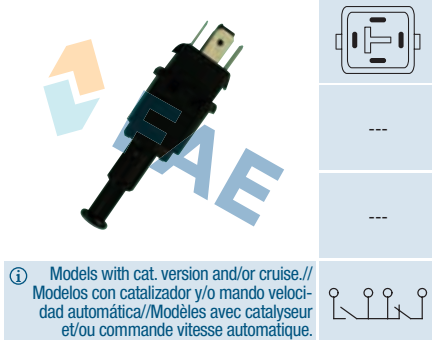

37 car applications.

Models with Cruise Control.
 Modelos con Control velocidades.
 Modèles avec Cruise Control.
 Ch. W1285447 ->; Ch. W7154259 ->

Ref. 24510

Suitable / Reemplaza:

Alfa Romeo 60585583
G.M. 90243815
Opel 1240592
 1242551
Saab 42 33 342