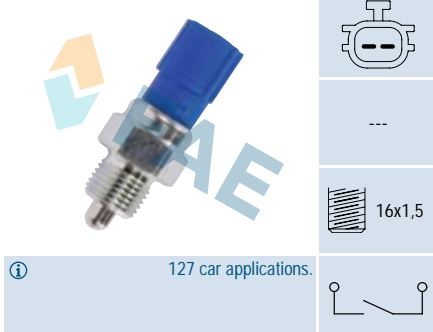

Ref. 40841 *NEW*

Suitable / Reemplaza:
Toyota 84540-52020

① Cable 325 mm.
2 car applications.

Ref. 40825

Suitable / Reemplaza:

- Ford 4496964
- 4813418
- 5L84-15520-AA
- 5L8Z-15520-AA
- 8L84-15520-AA
- Hyundai 93860-39900
- Mazda AC05-17-640
- AC05-17-640 A
- Nissan 32005-6J000
- 32005-6J001
- 32005-6J00A
- 32005-95FOA
- Renault 32 00 56J 000
- 32 00 56J 00A