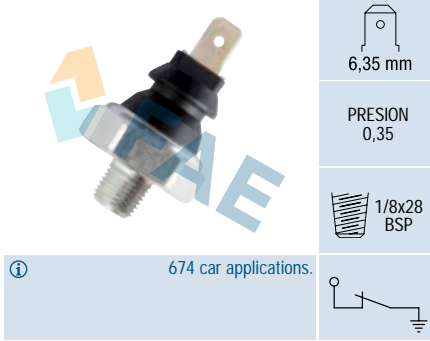

Ref. 11610

Suitable / Reemplaza:

Chrysler	MD-001482,83 MD-021566,67 96408134
Daewoo	8353014030-000
Daihatsu	83530-87702 83530-87705
Fiat	71742590
Ford	3024539 3600688 E9BZ-9278-A F0BZ-9278-A F1CZ-9278-A F4BZ-9278-A F5Z2-9278-AA
G.M.	91112377 94841821 94846169 96052138 96053621
Honda	37200-590-036 37240-634-305 37240-634-671
Hyundai	94750-11010 94750-11102 94750-21000,10 94750-21020,30
Isuzu	9-48418-21
Kia	OK71E 18501 OK900-18501, C 94610 73011 94750 42000
Mazda	1345-18-501 B366-18-501 B367-18-501 FS11-18-501 A JE48-18-501 A