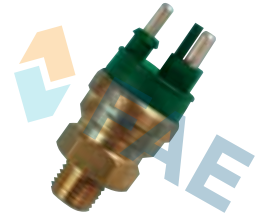

100° - 95°
110° - 105°

Models without Air Conditioned.
Modelos sin Aire Acondicionado.
Modèles sans Air Conditionné.
Cable 250 mm. 6 car applications.

Ref. 38130

Suitable / Reemplaza:
Mercedes 006 545 45 24