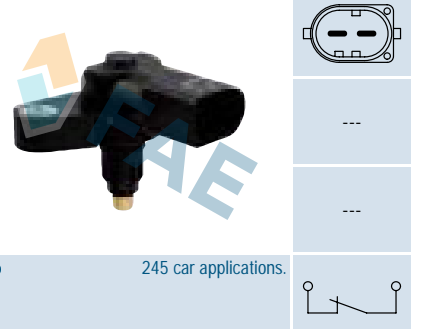

---

245 car applications.