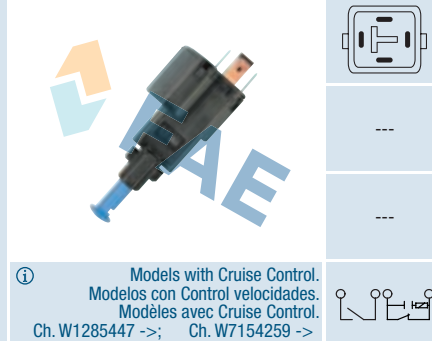

Ref. 24499

Suitable / Reemplaza:

BMW 61 31 1 378 210
G.M. 90458543
90492444
Opel 1239427
1239431

①

Clutch pedal switch.
Interruptor embrague.
Interrupteur d'embrayage.
75 car applications.

Ref. 24516

Suitable / Reemplaza:

G.M. 09175185
90508804
9132300
09175185
90508804
9132300
Opel 1239449
1240017
1240701
9132300
1239449
1240017
Saab 51 06 141
51 06 141

①

95 car applications.

Ref. 24500

Suitable / Reemplaza:

Daewoo 96212027
G.M. 90307473
90337607
96212027
Holden 90307473
Opel 1240593
1240596

①

Models with Air Conditioning.
Modelos con Aire Acondicionado.
Modèles avec Air Conditionné.
99 car applications.

Ref. 24517

Suitable / Reemplaza:

G.M. 9149766
Opel 6240058
6240157

①

Models with Cruise Control.
Modelos con Control velocidades.
Modèles avec Cruise Control.
72 car applications.

Ref. 24505

Suitable / Reemplaza:

G.M. 09132299
Opel 1240008

①

Models without Cruise Control.
Modelos con Control velocidades.
Modèles sans Cruise Control.
28 car applications.

Ref. 24518

Suitable / Reemplaza:

G.M. 9175172
Opel 1239448

①

37 car applications.

Models with Cruise Control.
Modelos con Control velocidades.
Modèles avec Cruise Control.
Ch. W1285447 ->; Ch. W7154259 ->

Ref. 24510

Suitable / Reemplaza:

Alfa Romeo 60585583
G.M. 90243815
Opel 1240592
1242551
Saab 42 33 342

①

Models with cat. version and/or cruise.
Modelos con catalizador y/o mando velocidad automática/
Modèles avec catalyseur et/ou commande vitesse automatique.

14 car applications.

Ref. 24519

Suitable / Reemplaza:

G.M. 13118574
13173407
6240233
6240289
90460325
Opel 1240597
6240233
6240289
Suzuki 37740-86G10-000

①

64 car applications.

Ref. 24515

Suitable / Reemplaza:

G.M. 90350991
90355907
Opel 1240594
1240595

①