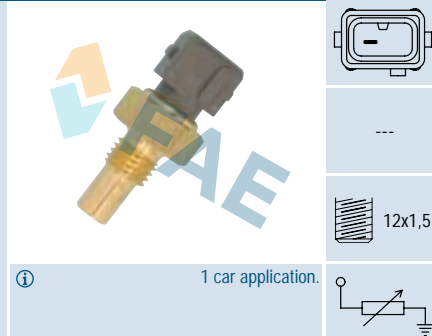

Ref. 32275

Suitable / Reemplaza:

BMW 1 404 699
12 61 1 404 699