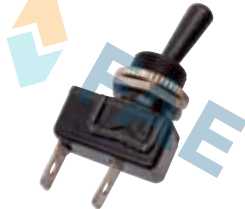

Suitable / Reemplaza:

65300

Black / Negro / Noir

UNIVERSAL

Toggle switch.
Interruptor.
Interrupteur.

ON - OFF

Suitable / Reemplaza:

65520