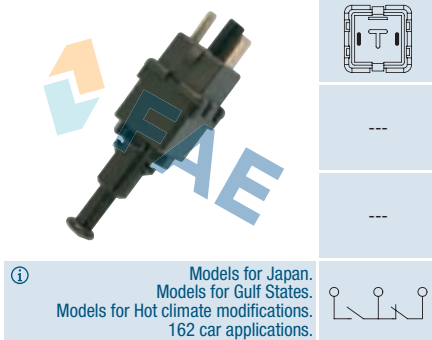

Ref. 24515

Suitable / Reemplaza:

G.M. 90350991
90355907
Opel 1240594
1240595

①

Models for Japan.
Models for Gulf States.
Models for Hot climate modifications.
162 car applications.

Ref. 24520

Suitable / Reemplaza:

Renault 77 00 759 990