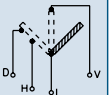

64640

Black / Negro / Noir

SEAT

Panda

1980-87

Tumbler switch for head lamps.
Conmutador luces.
Commutateur phares.

Suitable / Reemplaza:
Seat 3939817

32x20

64880

SEAT

Panda

1980-87

Tumbler switch for head lamps.
Conmutador luces.
Commutateur phares.

Suitable / Reemplaza:
Seat 3936563

65010

White / Blanco / Blanc

UNIVERSAL

65020

Black / Negro / Noir

Push-pull switch.
Interruptor de tirón.
Interrupteur à tirette.

Suitable / Reemplaza:

8 mm.

65030

White / Blanco / Blanc

UNIVERSAL

65040

Black / Negro / Noir

Push-pull switch.
Interruptor de tirón.
Interrupteur à tirette.

Suitable / Reemplaza:

8 mm.

65060

Black / Negro / Noir

UNIVERSAL

Push-pull switch.
Interruptor de tirón.
Interrupteur à tirette.

Suitable / Reemplaza:
Nissan 25290-6970X

6,35 mm

8 mm.

65080

Black / Negro / Noir

UNIVERSAL

Push-pull switch.
Interruptor de tirón.
Interrupteur à tirette.

Suitable / Reemplaza:

6,35 mm

8 mm.

65100

White / Blanco / Blanc

UNIVERSAL

65110

Black / Negro / Noir

Toggle switch.
Conmutador.
Commutateur.

ON - OFF - ON

Suitable / Reemplaza:
Pegaso 503.713
Talbot HD-71449030

13 mm.

65120

White / Blanco / Blanc

UNIVERSAL

65130

Black / Negro / Noir

Toggle switch.
Conmutador.
Commutateur.

ON - OFF - ON

Suitable / Reemplaza:
John Deere DE-11577

6,35 mm

13 mm.