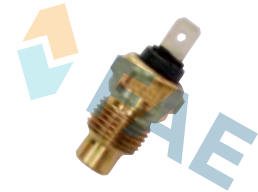

Suitable / Reemplaza:
Jaguar C34 812
C40 106
DAC 2583
Rover 13H 9129
150 843
560 855
568 055
GTR 108
GTR 126
PRC 8003
RTC 3679

6,35 mm

5/8x18 UNF

4 car applications.

Ref. 31280

Suitable / Reemplaza:
Peugeot 0242.63
Renault 77 00 686 174
77 00 767 102
77 01 348 488
Talbot 0015794500
0021548200
015794500430
9750951080
SM-71446000
299085
Volvo 299085-7