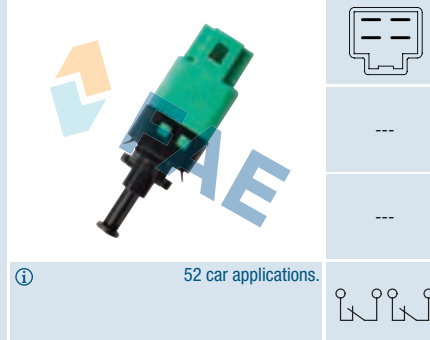

① 52 car applications.