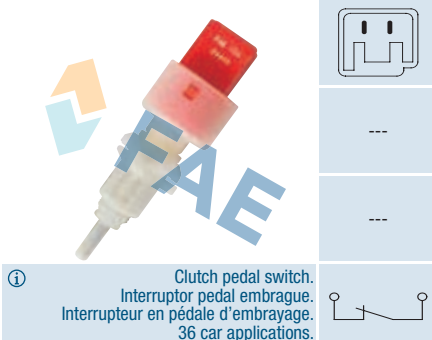

Ref. 24668 **NEW**

Suitable / Reemplaza:
Fiat 0051831054
51831054
Ford 1594968
9S51-7C534-AC