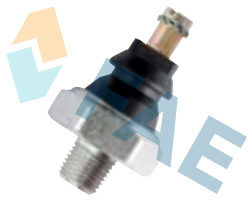

Ref. 10290

Suitable / Reemplaza:
Ebro 997070
997089

PRESION
0,60 ÷ 0,80

1/8x27
NPTF

Truck applications.

Ref. 10060

Suitable / Reemplaza:
Case IH 717576R91
DAF 0082445
1661431
Mercedes 001 542 38 17

PRESION
0,40