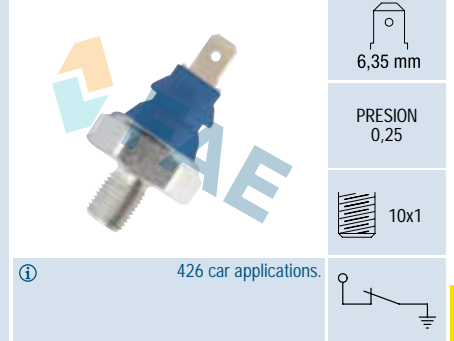

Ref. 11690

Suitable / Reemplaza:

Audi-VW	028 919 081 D
Audi	028 919 081 H
Ford	1009542 1469774 1669963 6M21-9278-EA 95VW-9278-BA
Mercedes	013 542 06 17
Seat	028 919 081 D 028 919 081 H
Skoda	028 919 081 D 028 919 081 H
Volvo	9186134