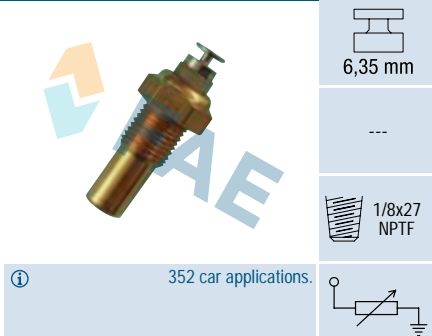

Suitable / Reemplaza:

BMW 1 710 511
12 62 1 710 512

Ref. 32230

Suitable / Reemplaza:

Daewoo 92061480
G.M. 03439088
34390883
90246852
90510850
Isuzu 8-92061-480-0
8-92063-941-0
Opel 1338448
1342561
1342568
1342569
5851969
Rover GTR 115
Saab 34 39 088