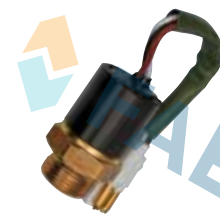

Ref. 37890

Suitable / Reemplaza:
Citroën ZF-05.934.064
Fiat 5934064
5934084
5951524
Peugeot 1264.10

88° - 83°
92° - 87°

22x1,5

Cable 160 mm.
6 car applications.

Ref. 37850

Suitable / Reemplaza:
Citroën 91.517.674
96.019.305
Peugeot 1264.18