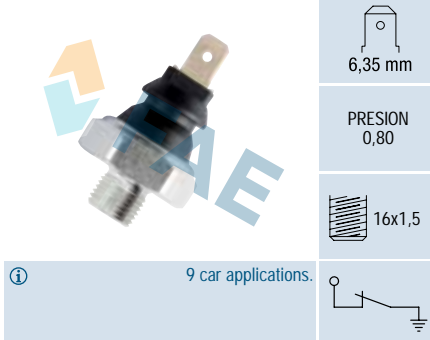

Ref. 11630

Suitable / Reemplaza:

Citroën	1131.45
Ford	1646357 86 GB 9278 AB
Peugeot	1131.45