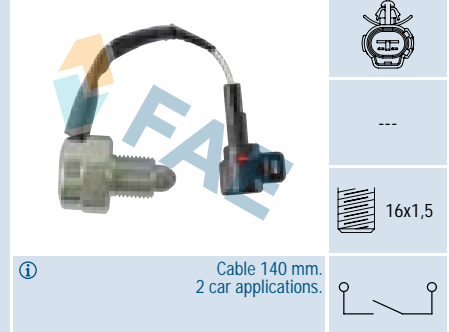

Ref. 40842 *NEW*

Suitable / Reemplaza:
Toyota 84540-52030

① Cable 140 mm.
2 car applications.

Ref. 40830

Suitable / Reemplaza:

- Alfa Romeo 71739582
- BMW 23 11 7 527 716
- Fiat 71719525
- 71739582
- 71745445
- G.M. 90482454
- Opel 1239271
- Porsche 996 606 103 01
- Rover UMB 100090
- Saab 46 17 668
- Suzuki 37610-84E00-000