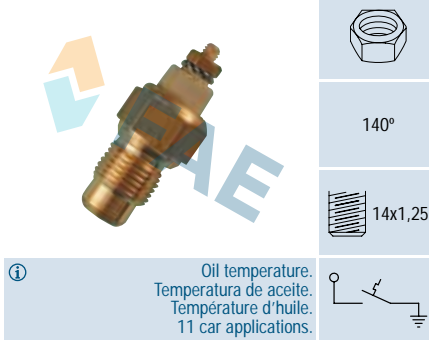

Suitable / Reemplaza:

Renault 77 00 771 786
77 00 786 460
77 00 823 512

Ref. 35190

Suitable / Reemplaza:

Citroën 1131.11
Peugeot 1131.11

Ref. 35260

Suitable / Reemplaza:

Citroën 96.012.089
Peugeot 0242.72