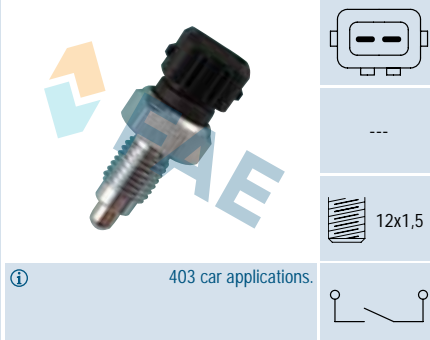

---

① 403 car applications.