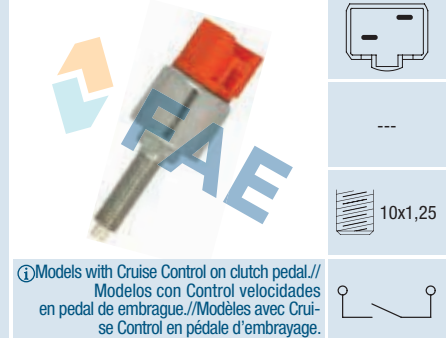

10x1,25

 ⓘ Models with Cruise Control.
 Modelos con Control velocidades.
 Modèles avec Cruise Control.
 2 car applications.

Ref. 24630
Suitable / Reemplaza:
Rover XMB 10003

10x1,25

 ⓘ Models with Cruise Control on clutch pedal.
 Modelos con Control velocidades
 en pedal de embrague. / Modèles avec Cru-
 ise Control en pédale d'embrayage.