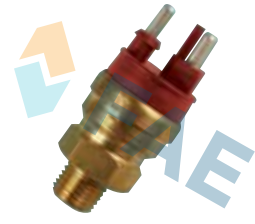

Ref. 38120

Suitable / Reemplaza:
Mercedes 006 545 42 24

100° - 95°
107° - 97°

Models with Air Conditioned.
Modelos con Aire Acondicionado.
Modèles avec Air Conditionné.
80 car applications.