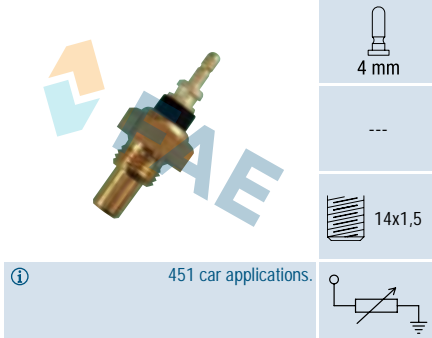

Ref. 32260

Suitable / Reemplaza:
Nissan 25080-62200

Ref. 32220

Suitable / Reemplaza:

M.B.Trucks 002 542 25 17
005 542 10 17
005 542 26 17
661 542 30 17
Ssangyong 0055422617
6615423017
VW 2D0 919 501 C

Ref. 32270