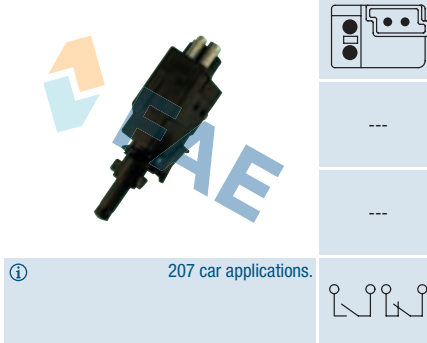

Ref. 24590

Suitable / Reemplaza:

Mercedes 000 545 77 09
000 545 86 09
000 545 99 09
001 545 01 09

207 car applications.

Ref. 24599 **NEW**

Suitable / Reemplaza:

Nissan 25320-AX000
25320-AX00A
25320-AX00B
25320-AX00C
25320-AX00E
25320-JN00A
25320-WL000
Renault 25 32 OAX 00B