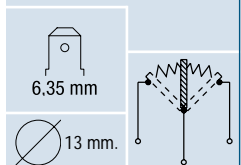

65700

Black / Negro / Noir

UNIVERSAL

Double reversing switch.
Pulsador doble.
Poussoir double.

10 A. silver contacts.
10 A. contactos de plata.
10 A. contacts d'argent.

PALANCA 30 mm.
ON - OFF - ON

Suitable / Reemplaza: