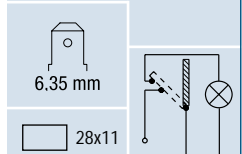

Suitable / Reemplaza: