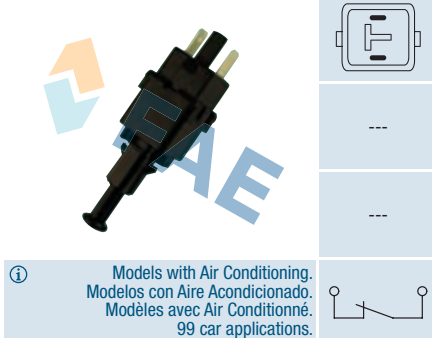

①

95 car applications.

Ref. 24500

Suitable / Reemplaza:

Daewoo 96212027
G.M. 90307473
 90337607
 96212027
Holden 90307473
Opel 1240593
 1240596

①

Models with Air Conditioning.
 Modelos con Aire Acondicionado.
 Modèles avec Air Conditionné.
 99 car applications.