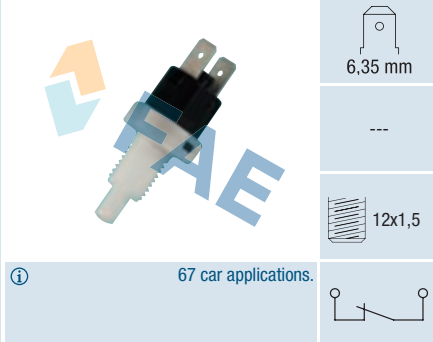

6,35 mm

12x1,5

67 car applications.

Ref. 24250

Suitable / Reemplaza:

M. Ibérica 01500791-0