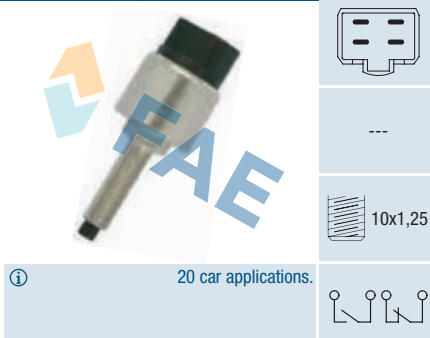

Ref. 24615

Suitable / Reemplaza:

Hyundai 93810-32000
93810-32001

10x1,25

ⓘ 20 car applications.

Ref. 24660

Suitable / Reemplaza:

Alfa Romeo 60615819
60622385
60810083
60810536
60812838
4534.29
Citroën 46433243
Fiat 46519703
46760767
82483048
Peugeot 4534.29