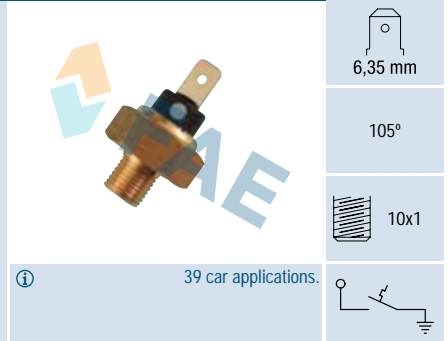

6.35 mm

105°

10x1

39 car applications.