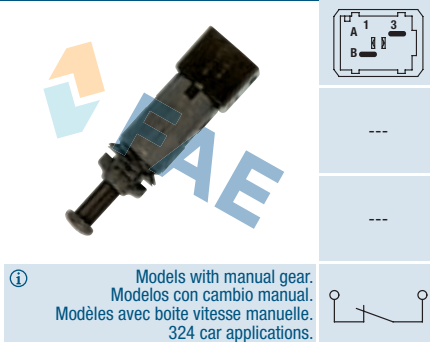

① Models with manual gear.
 Modelos con cambio manual.
 Modèles avec boîte vitesse manuelle.
 324 car applications.

Ref. 24897

Suitable / Reemplaza:
Citroën 96.346.679
 96.346.679.80
 4534.44
 96 34 667 9
Peugeot 4534.44
 96 34 667 9