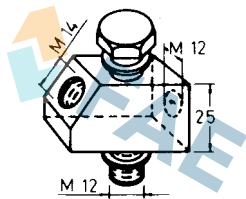

Suitable / Reemplaza:

—	—
—	

99250

UNIVERSAL

Raccord-Adaptor.
Racord-Adaptador.
Raccord-Adapteur.

Adaptable Ref. **FAE** 99700 and/y
99710.