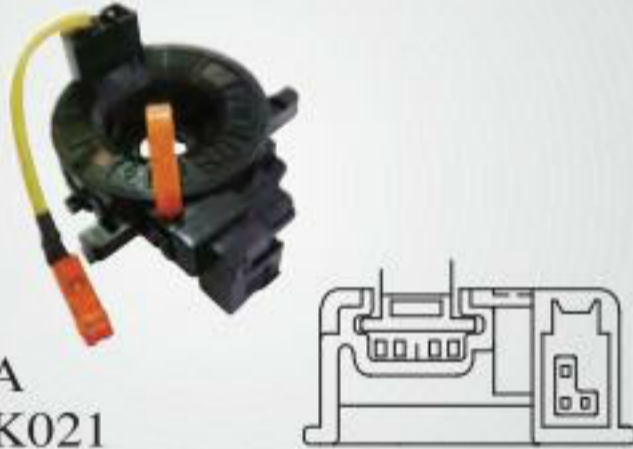

CS-154025

TOYOTA
84306-0K021