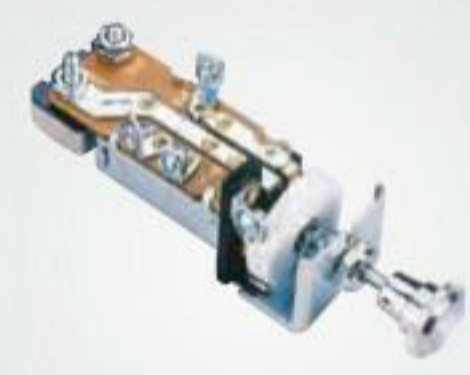

TOYOTA TT132
84112-29155/29165 (RHD)

CS-104024

BUICK CADILLAC GMC.
IHC CHEVROLET TRUCK
CHEVROLET PONTIAC

CS-104025