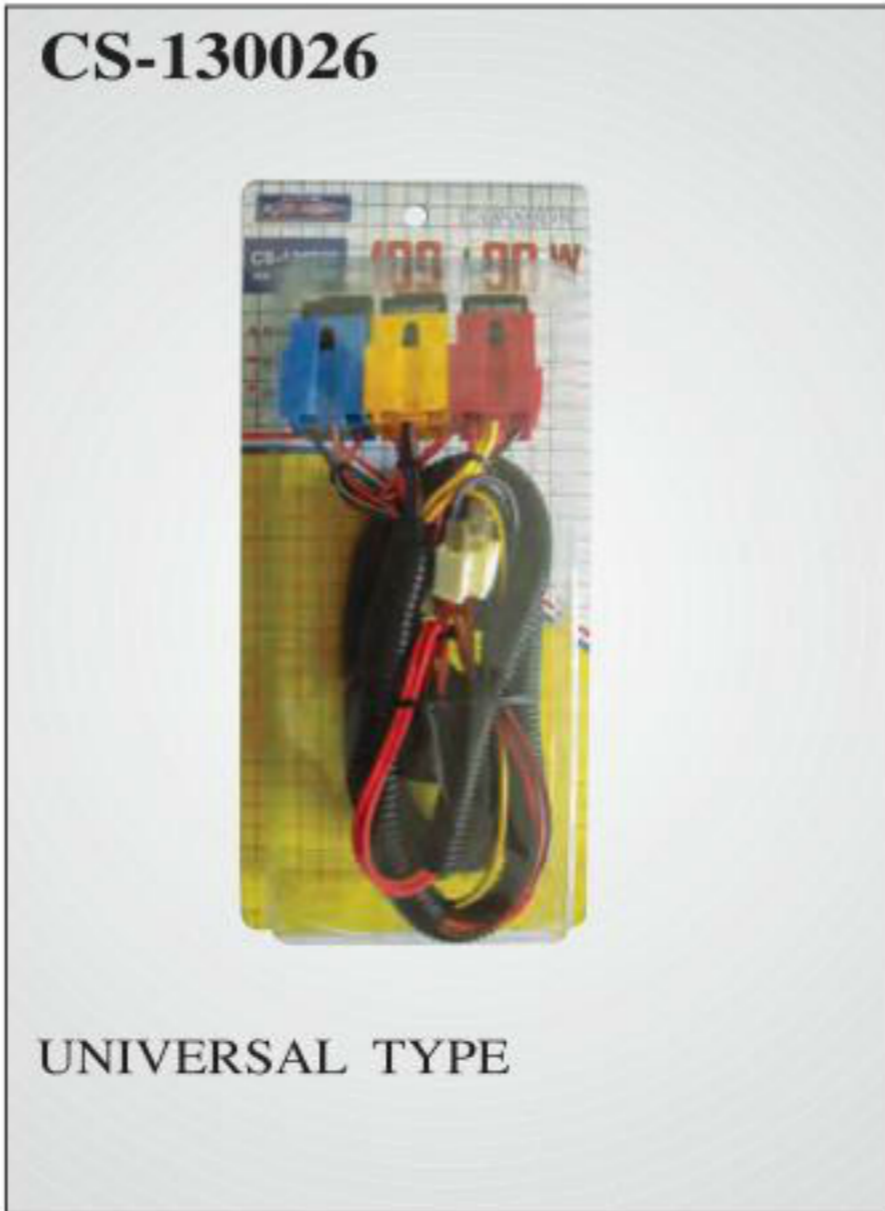

AUDI A4 8E

UNIVERSAL TYPE