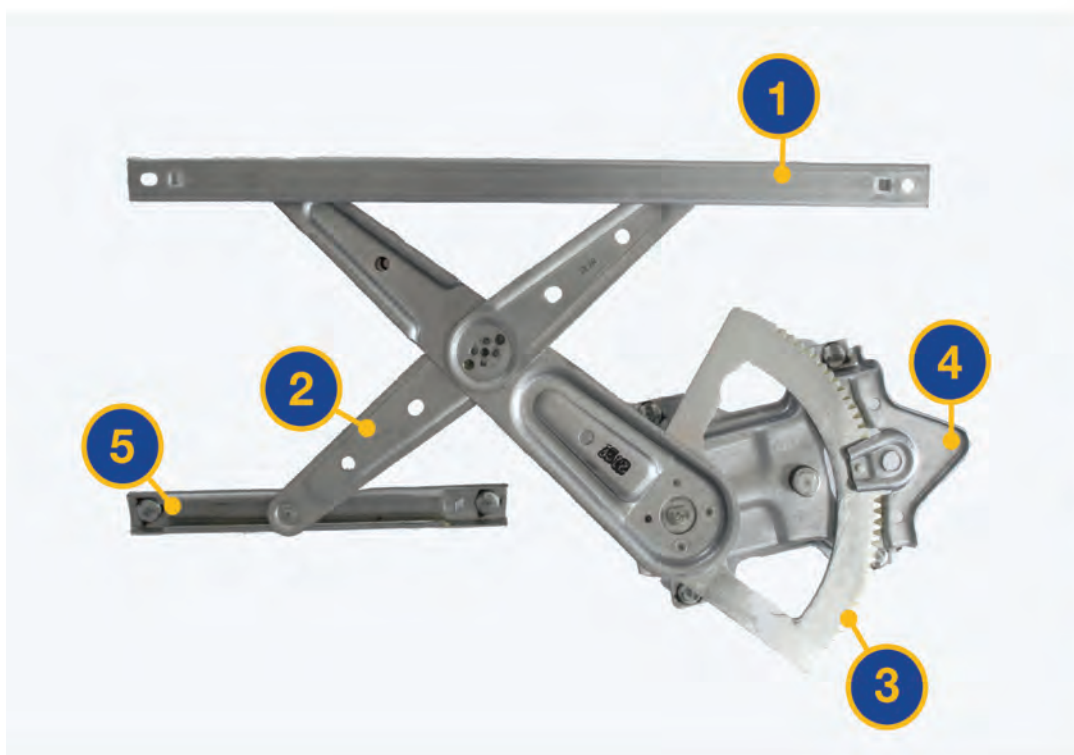

# Alzacristalli Elettrici

Power Window Regulators

Lève-vitres Electriques

Elev lunas Electricos

Elektrische Fensterheber

- 1 Guida**  
Rail  
Guide  
Guia  
Führungsschiene
- 2 Cannotto**  
Sleeve  
Arrêt de Gaine  
Tope Freno  
Hülse
- 3 Piastra Fissaggio Motoriduttore**  
Ratio Motor Retaining Plate  
Plaque de Fixation Motoréducteur  
Placa de Fijación Motorreductor  
Halteblech für Antriebsmotor
- 4 Fune**  
Cable  
Câble  
Cable  
Seil
- 5 Pattino Fissaggio Cristallo**  
Sliding Glass Retaining Plate  
Patin de Fixation Vitre  
Patín de Fijación Cristal  
Mitnehmer
- 6 Puleggia**  
Pulley  
Poulie  
Polea  
Seilrolle

- 1 Guida Sollevamento Cristallo**  
Glass Lifting Rail  
Guide de Levage  
Guia de Elevación  
Hubarm
- 2 Bracci**  
Arms  
Bras  
Brazos  
Hebelarm
- 3 Cremagliera**  
Rack  
Crémaillère  
Cremallera  
Zahnrad
- 4 Piastra di Fissaggio**  
Fixing Plate  
Plaque de Fixation  
Placa de Fijación  
Halteblech
- 5 Guida di regolazione**  
Adjusting Rail  
Guide de Réglage  
Guia de Regulación  
Verstellschiene