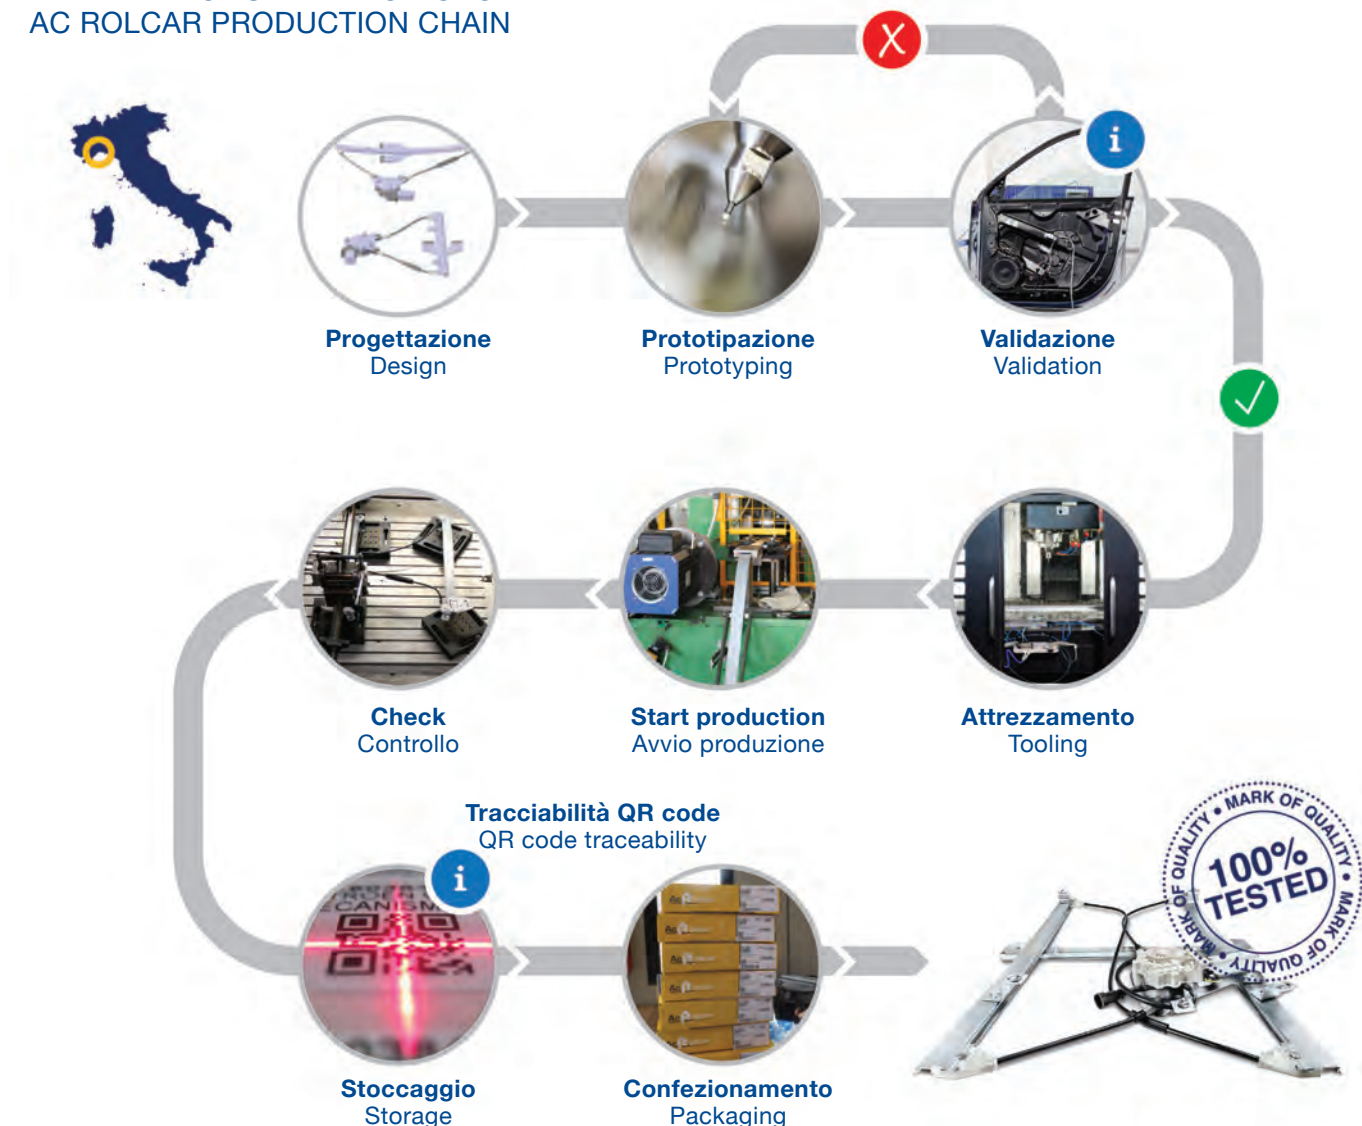

### DALLA MATERIA AL PRODOTTO FINITO.

Ogni materiale impiegato è selezionato, certificato ed ulteriormente collaudato in laboratorio.

Macchine a controllo numerico per la produzione delle guide, sistemi robotizzati per la produzione e collaudo di ogni singolo cavo.

La realizzazione di attrezzature specifiche di saldatura e di assemblaggio per ogni modello assicura la correttezza di montaggio del 100% della produzione di serie. Banchi automatizzati collaudano il 100% dei pezzi prodotti.

### FROM RAW MATERIALS TO THE FINISHED PRODUCT.

Production comprises the following steps: design, prototyping, testing, tooling, production roll out and final testing.

Ongoing market surveys mean that **Ac Rolcar** can develop window regulators for the highest-selling vehicles in the world, as well as for the most exclusive vehicles, with the inclusion of some 200 new codes every year. CNC machines, robotised systems, specific welding and assembly equipment and computerised benches.

### FILIERA PRODUTTIVA AC ROLCAR AC ROLCAR PRODUCTION CHAIN