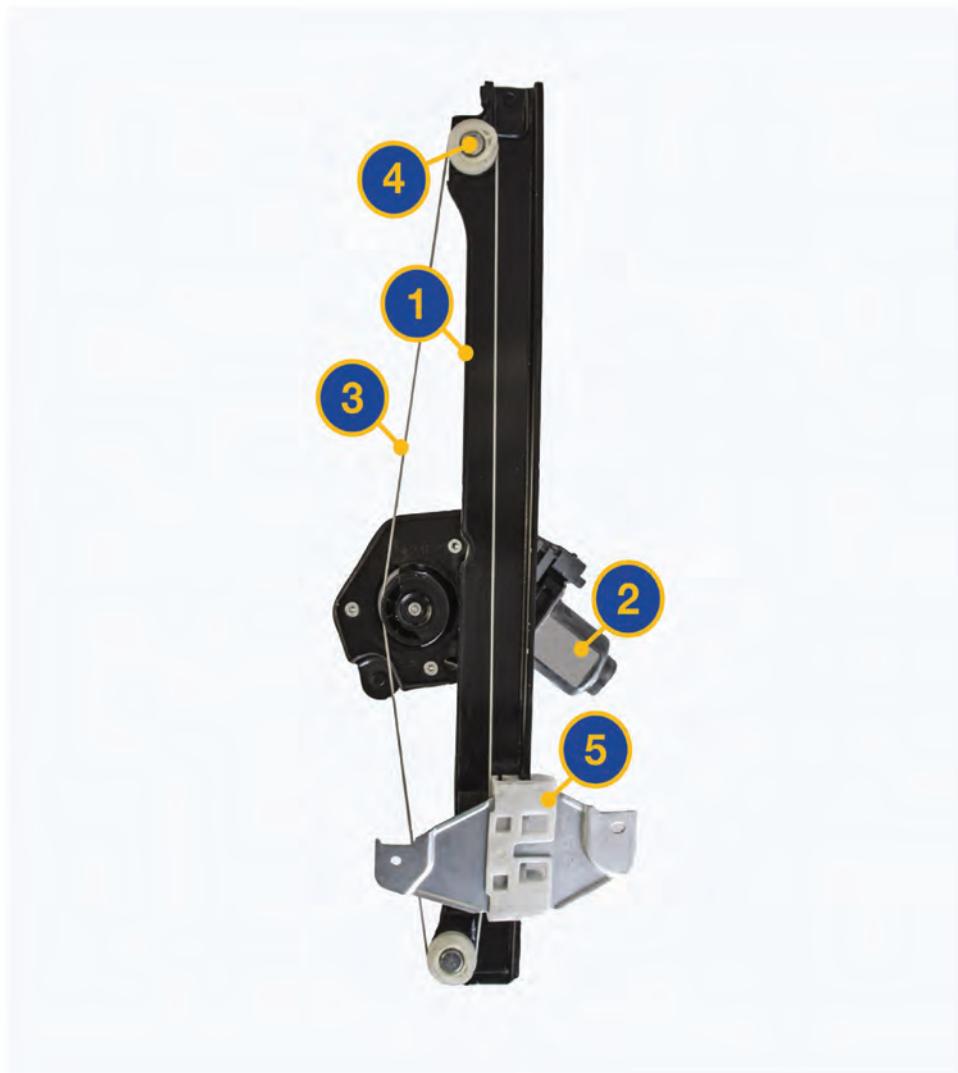

# Alzacristalli Elettrici

Power Window Regulators

Lève-vitres Electriques

Elev lunas Electricos

Elektrische Fensterheber

- 1 Guida**  
Rail  
Guide  
Guia  
Führungsschiene
- 2 Cannotto**  
Sleeve  
Arrêt de Gaine  
Tope Freno  
Hülse
- 3 Piastra Fissaggio Motoriduttore**  
Ratio Motor Retaining Plate  
Plaque de Fixation Motoréducteur  
Placa de Fijación Motorreductor  
Halteblech für Antriebsmotor
- 4 Fune**  
Cable  
Câble  
Cable  
Seil
- 5 Pattino Fissaggio Cristallo**  
Sliding Glass Retaining Plate  
Patin de Fixation Vitre  
Patín de Fijación Cristal  
Mitnehmer
- 6 Puleggia**  
Pulley  
Poulie  
Polea  
Seilrolle

- 1 Guida Sollevamento Cristallo**  
Glass Lifting Rail  
Guide de Levage  
Guia de Elevación  
Hubarm
- 2 Bracci**  
Arms  
Bras  
Brazos  
Hebelarm
- 3 Cremagliera**  
Rack  
Crémaillère  
Cremallera  
Zahnrad
- 4 Piastra di Fissaggio**  
Fixing Plate  
Plaque de Fixation  
Placa de Fijación  
Halteblech
- 5 Guida di regolazione**  
Adjusting Rail  
Guide de Réglage  
Guia de Regulación  
Verstellschiene